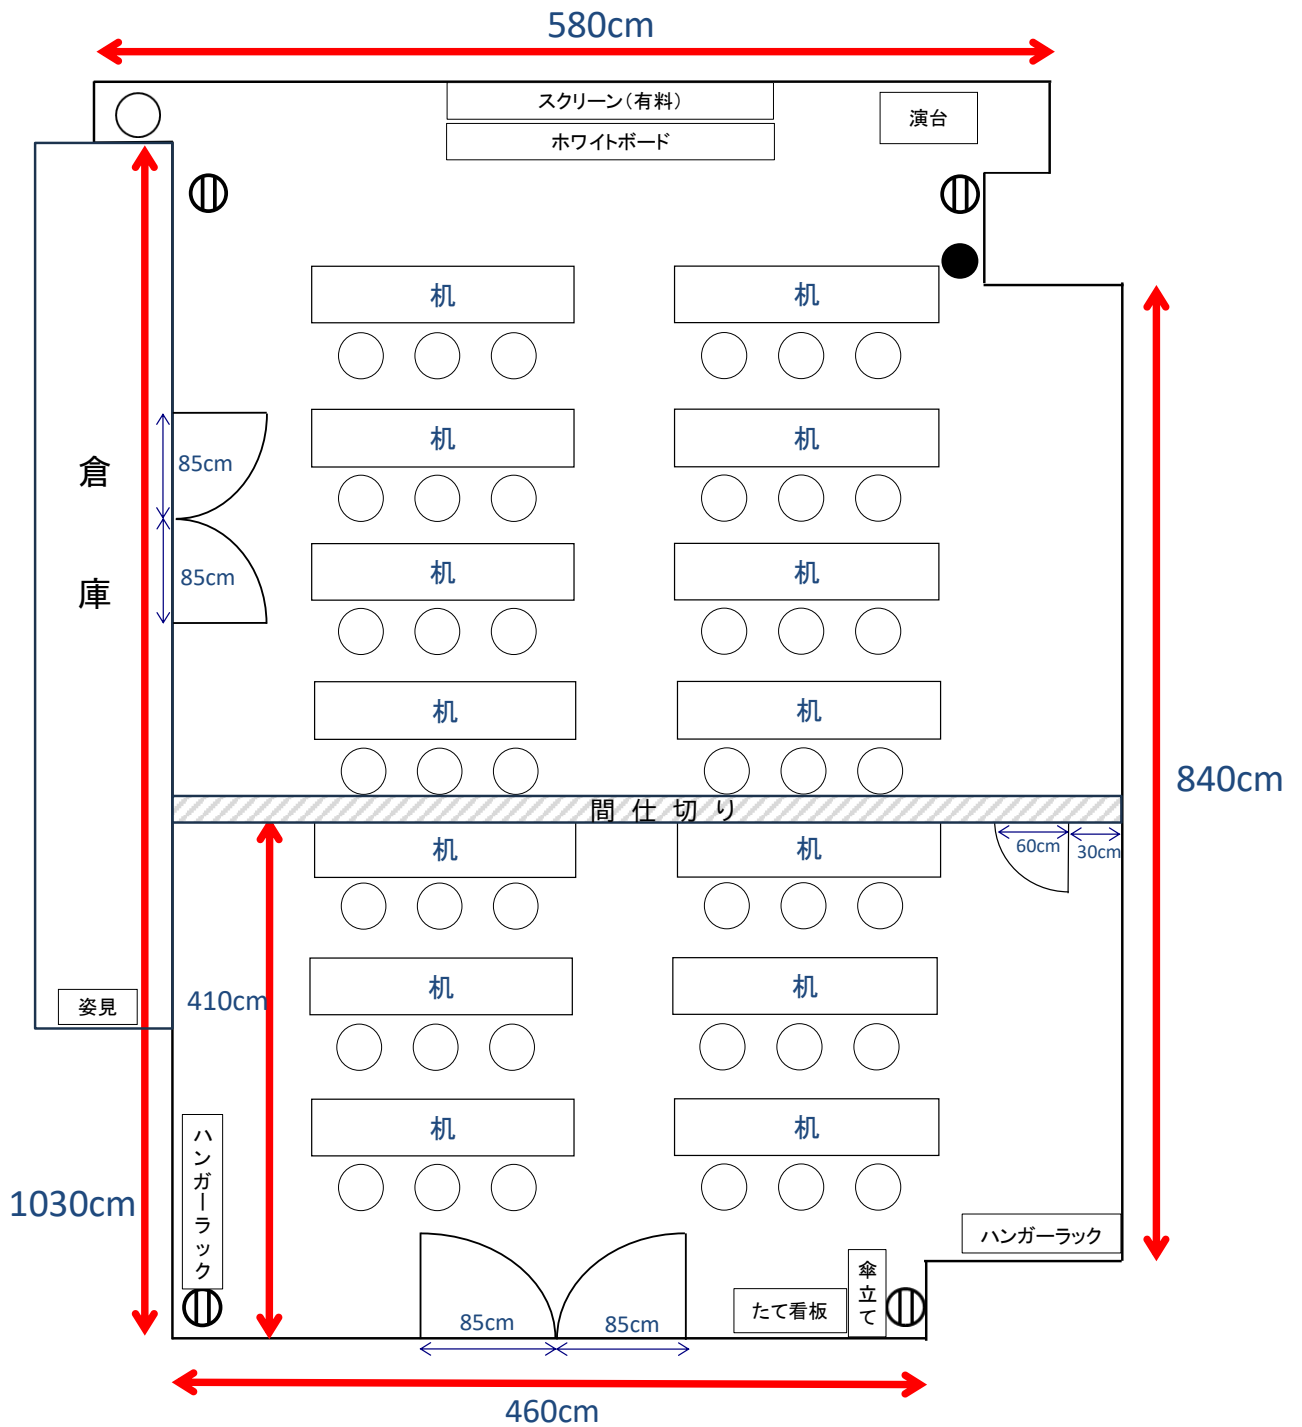

# 2階 201会議室

※出入口の扉に小窓は備え付けられていません。

※図の位置にスライド式の間仕切りを設置することができます。

○イス

●スクリーン昇降ボタン

Ⓜコンセント