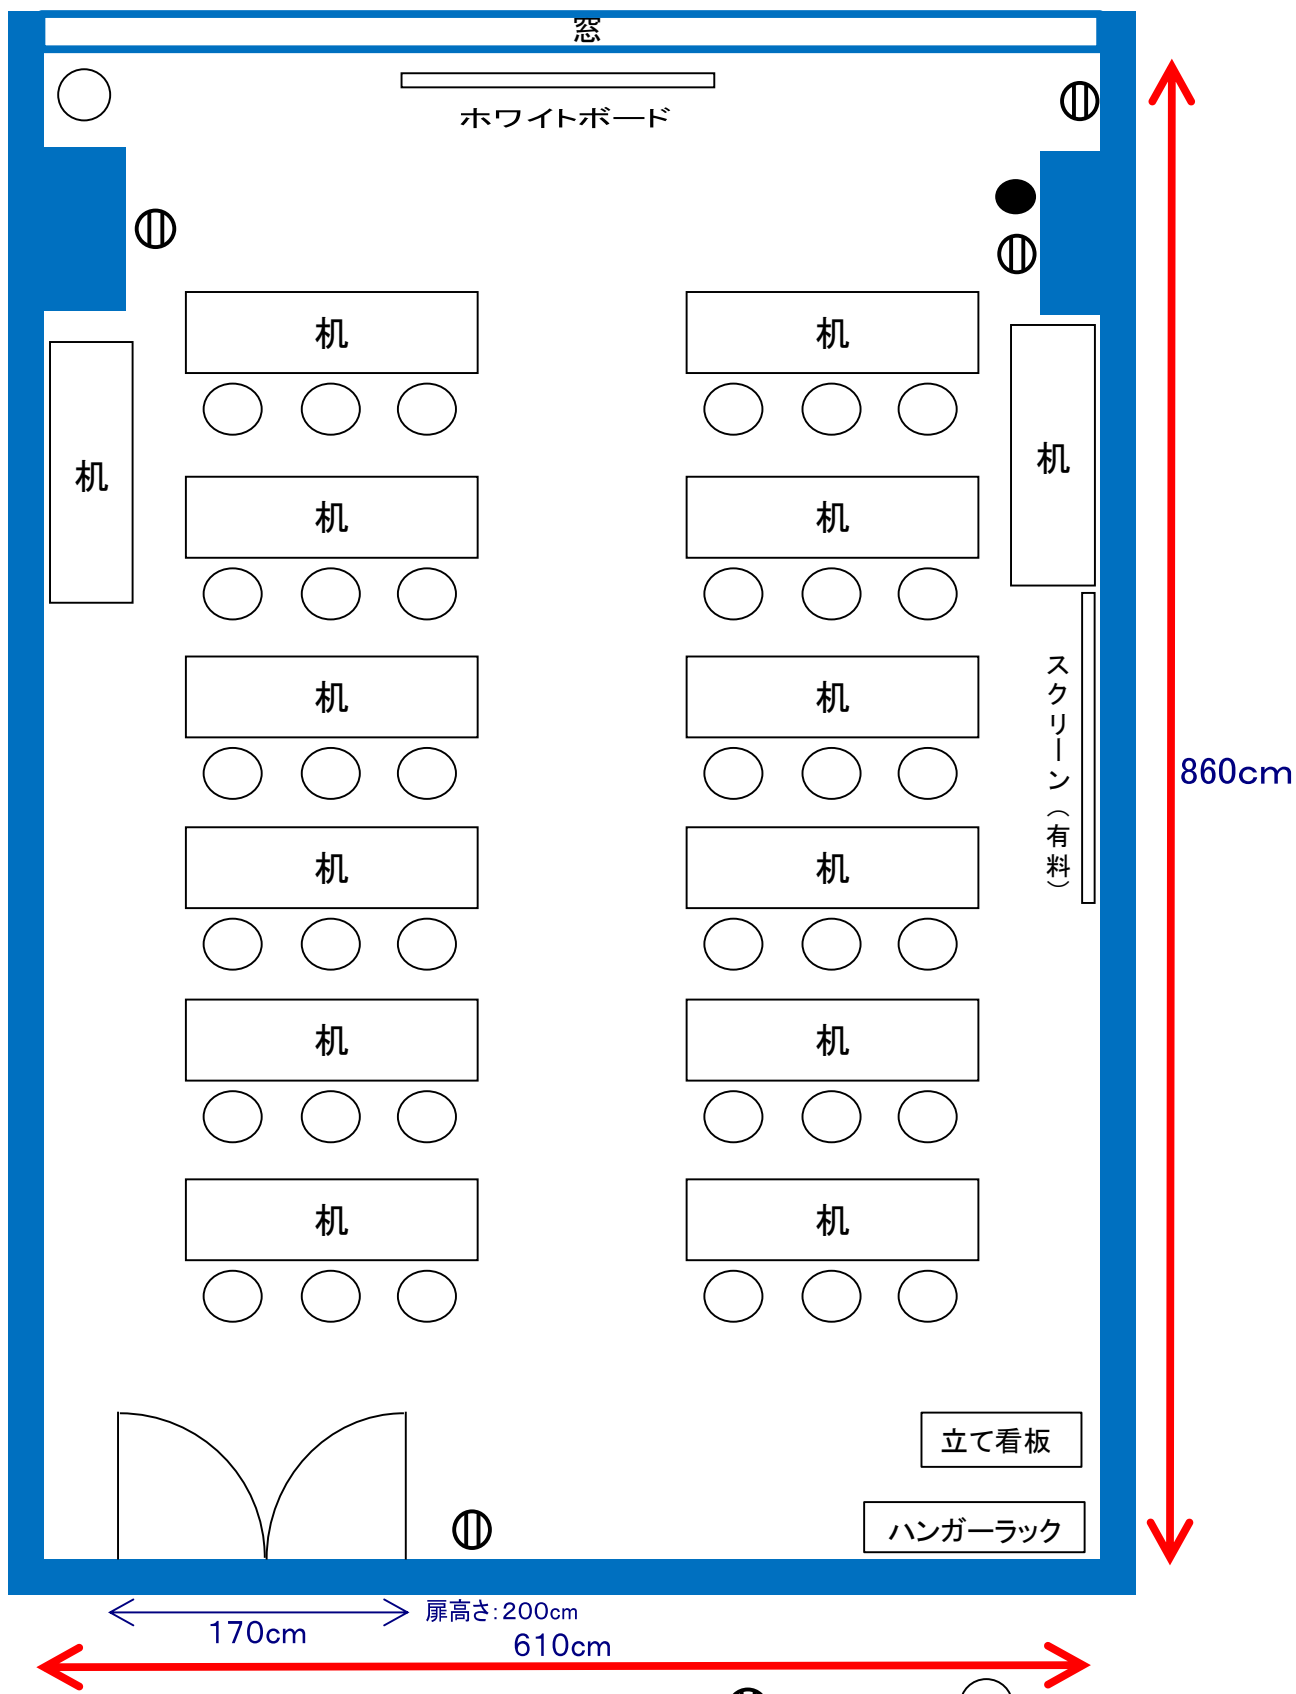

3階 301会議室

- Ⓜ : コンセント
- : イス
- : スクリーン昇降ボタン