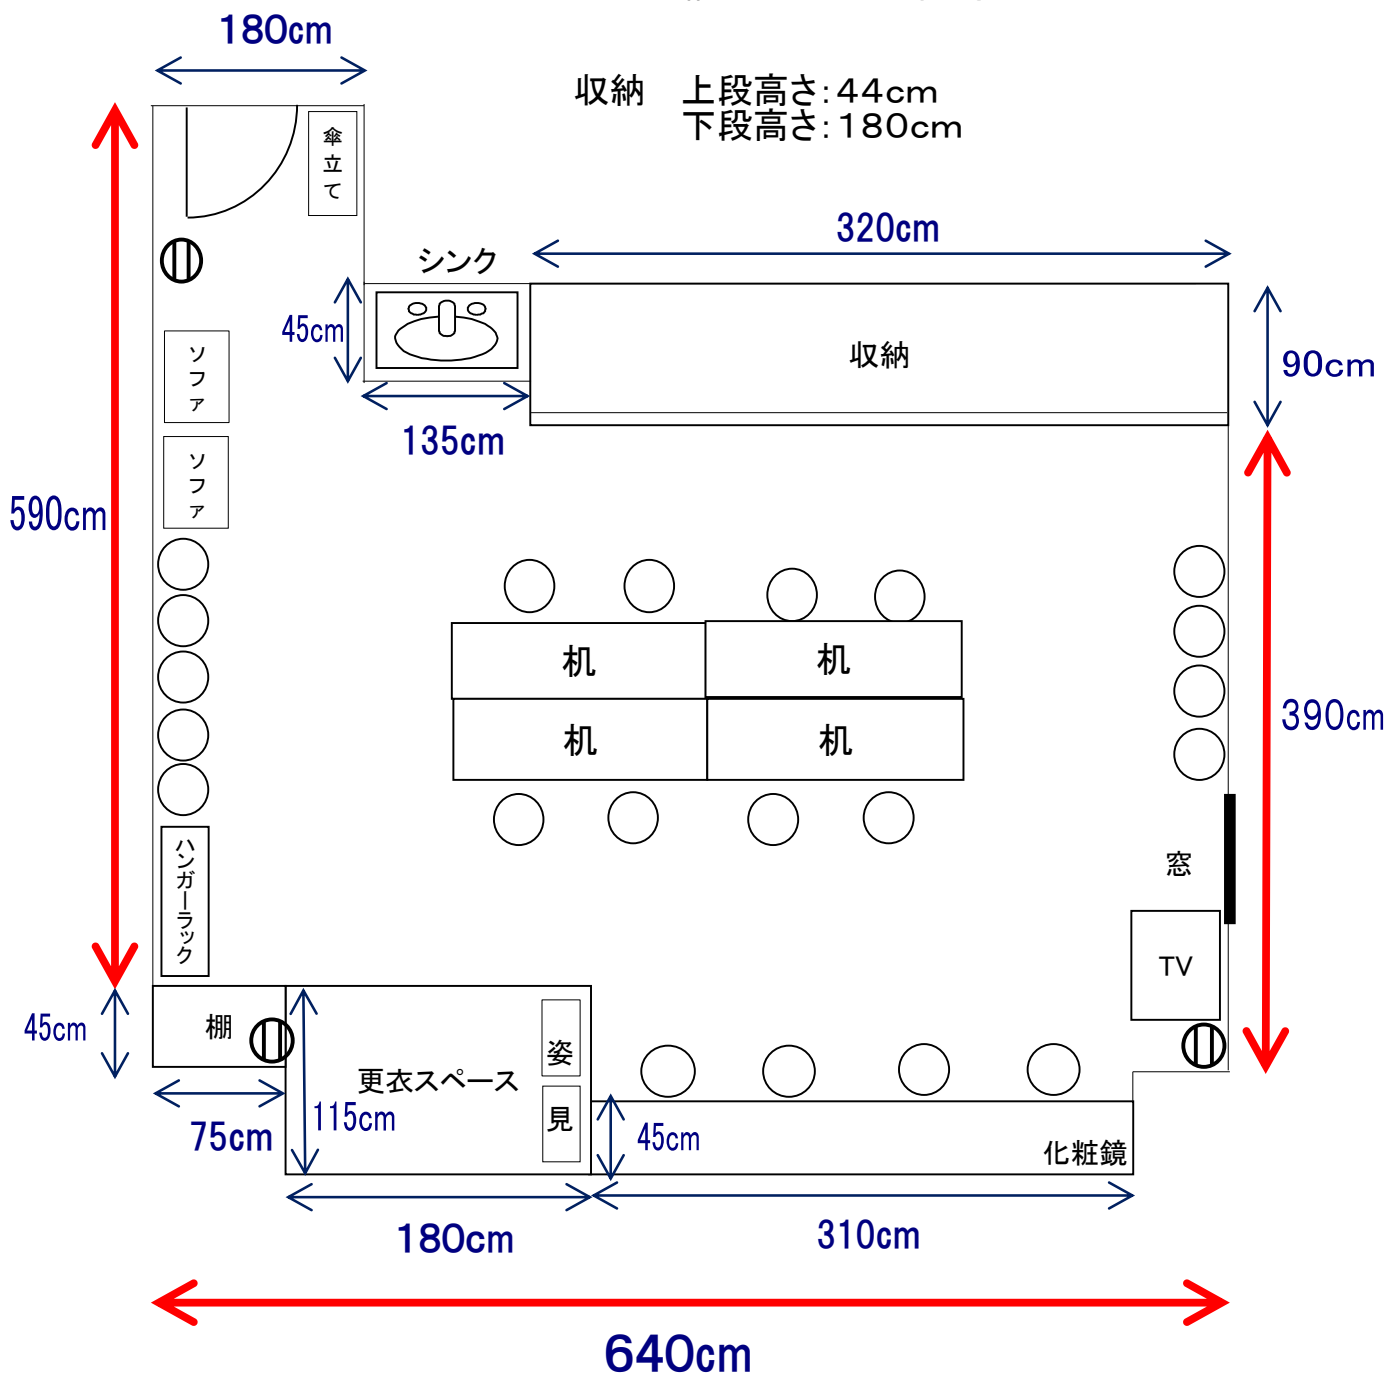

9階 控室

扉 高さ:200cm
幅 :80cm(全開時120cm)

収納 上段高さ:44cm
下段高さ:180cm

Ⓜ :コンセント ○ :イス