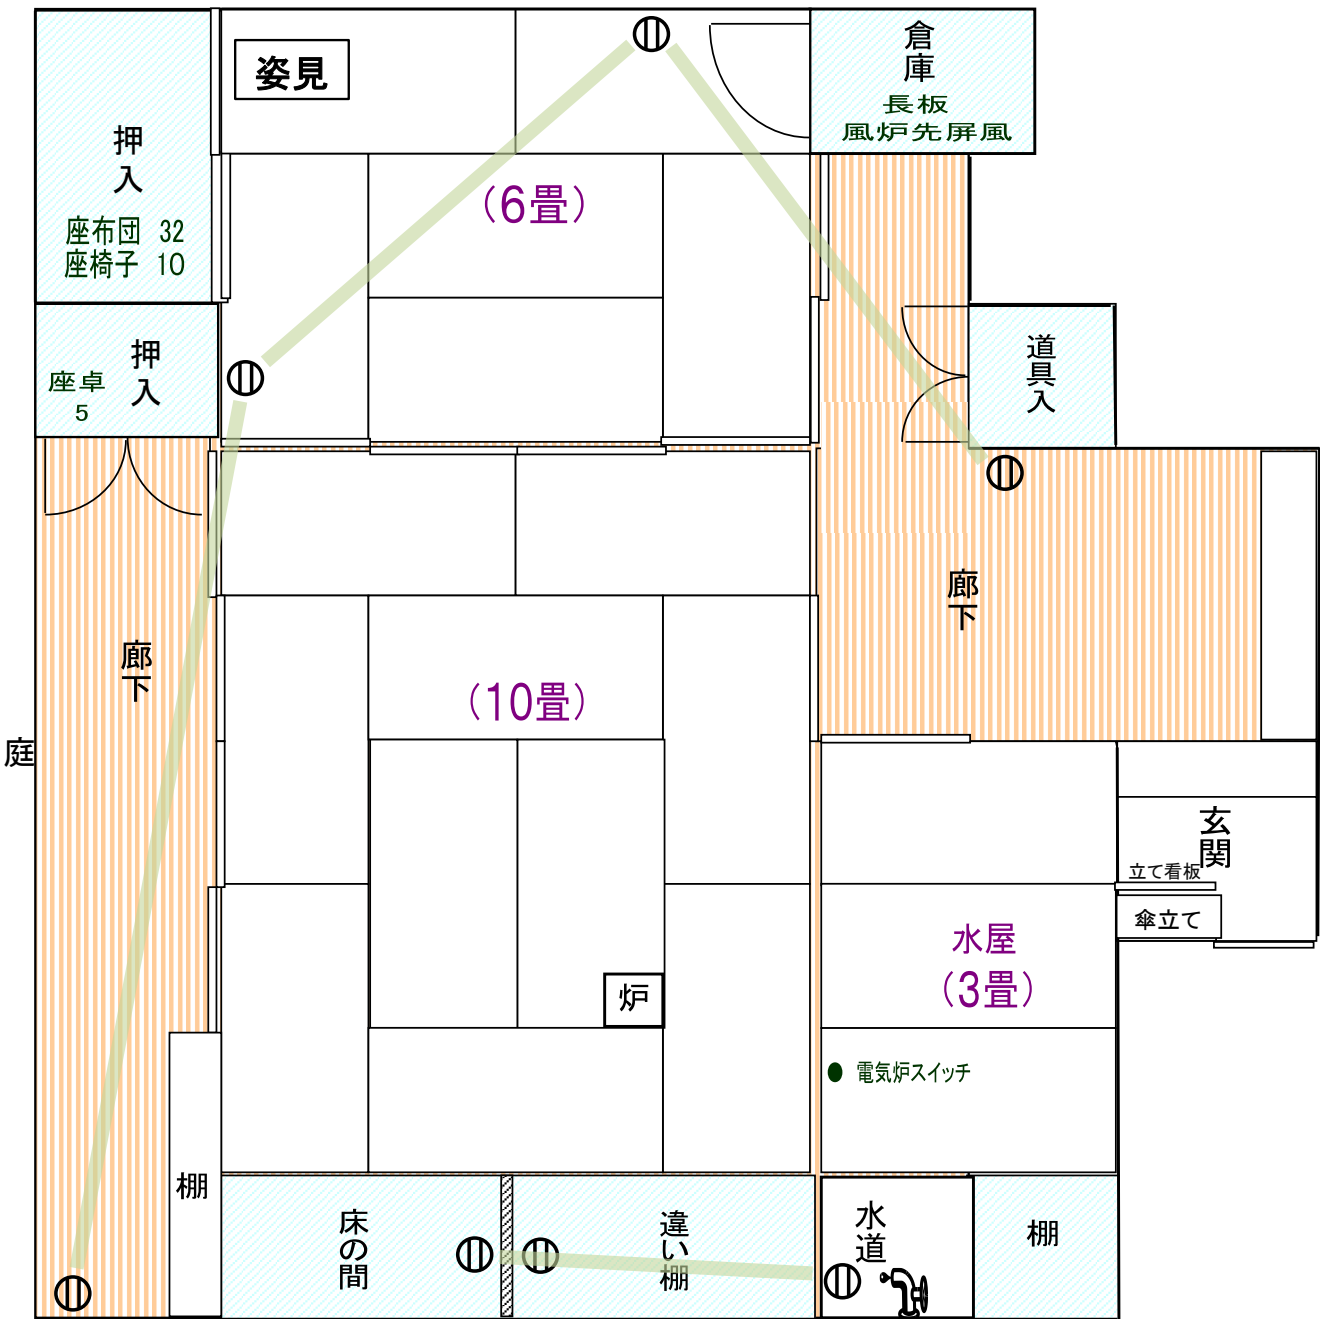

5階 和室

⊓ :コンセント
 — :コンセント 回路グループ
 各回路20A(2kw)まで接続可能