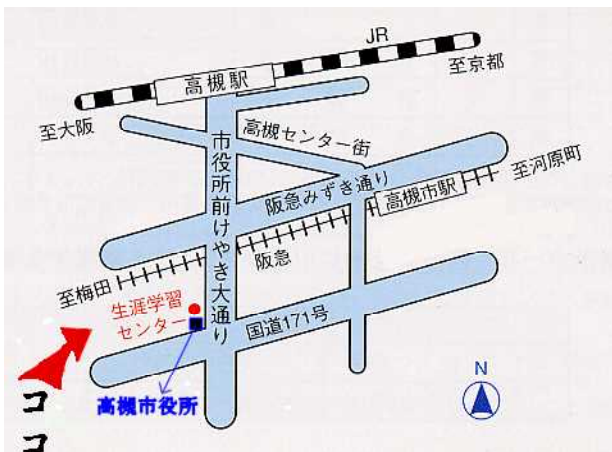

高槻市市民寄席

5月19日(日)

午後2時開演

高槻市立生涯学習センター(高槻市役所隣)

1階展示ホール

【お問い合わせ】 生涯学習センター 072(674)7700

★ 噺の会じゅげむ ホームページ <http://jugemu.starfree.jp/>

【インターネットで「噺の会じゅげむ」を検索すれば、すぐに見つかります】