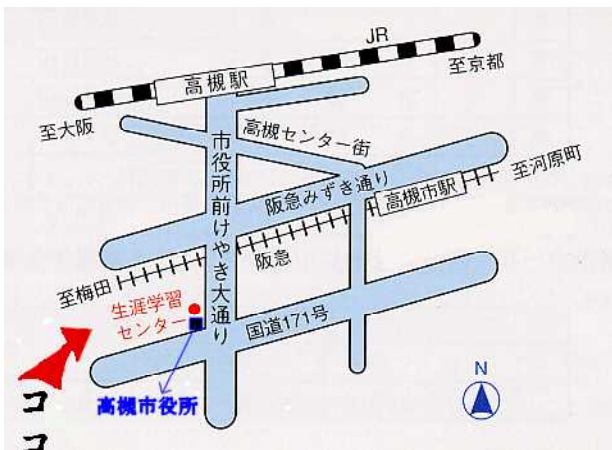

高槻市市民寄席

7月19日(日)

午後2時開演

高槻市立生涯学習センター(高槻市役所隣)

1階 展示ホール

【お問い合わせ】 生涯学習センター 072(674)7700

★ 噺の会じゅげむ ホームページ <http://jugemu2.stars.ne.jp>

【インターネットで「噺の会じゅげむ」を検索すれば、すぐに見つかります】