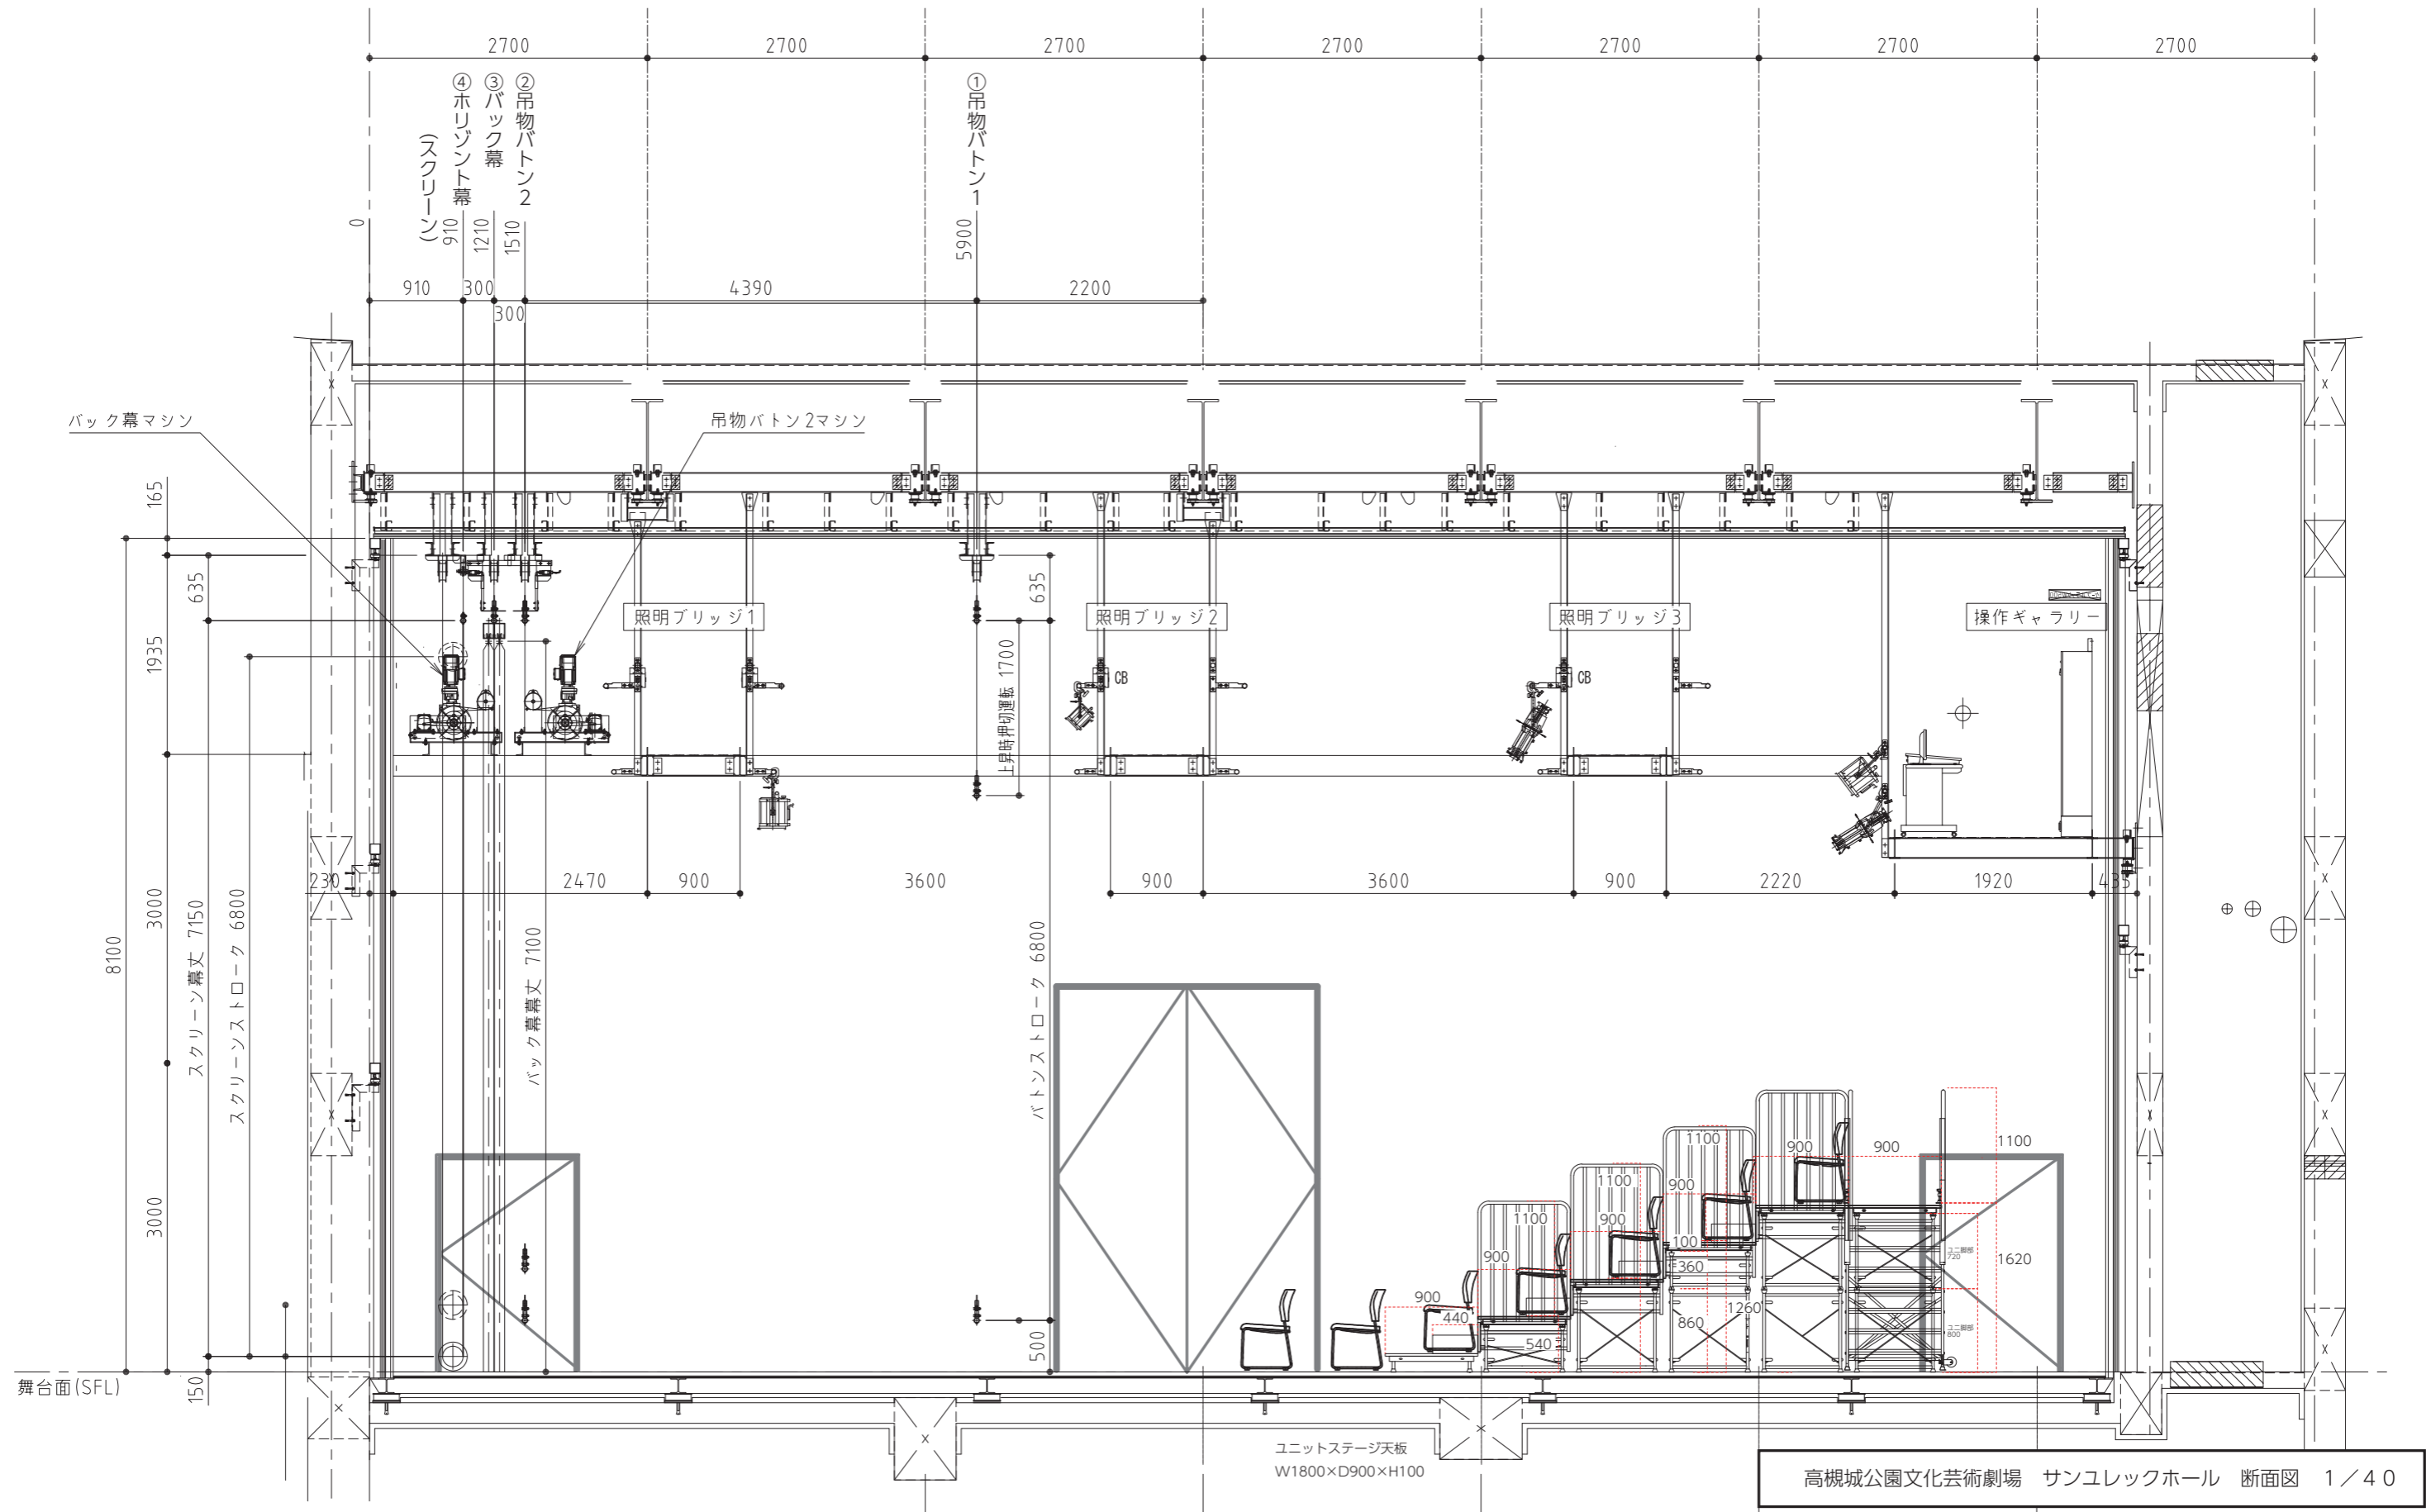

高槻城公園文化芸術劇場 サンユレックホール 断面図 1/40