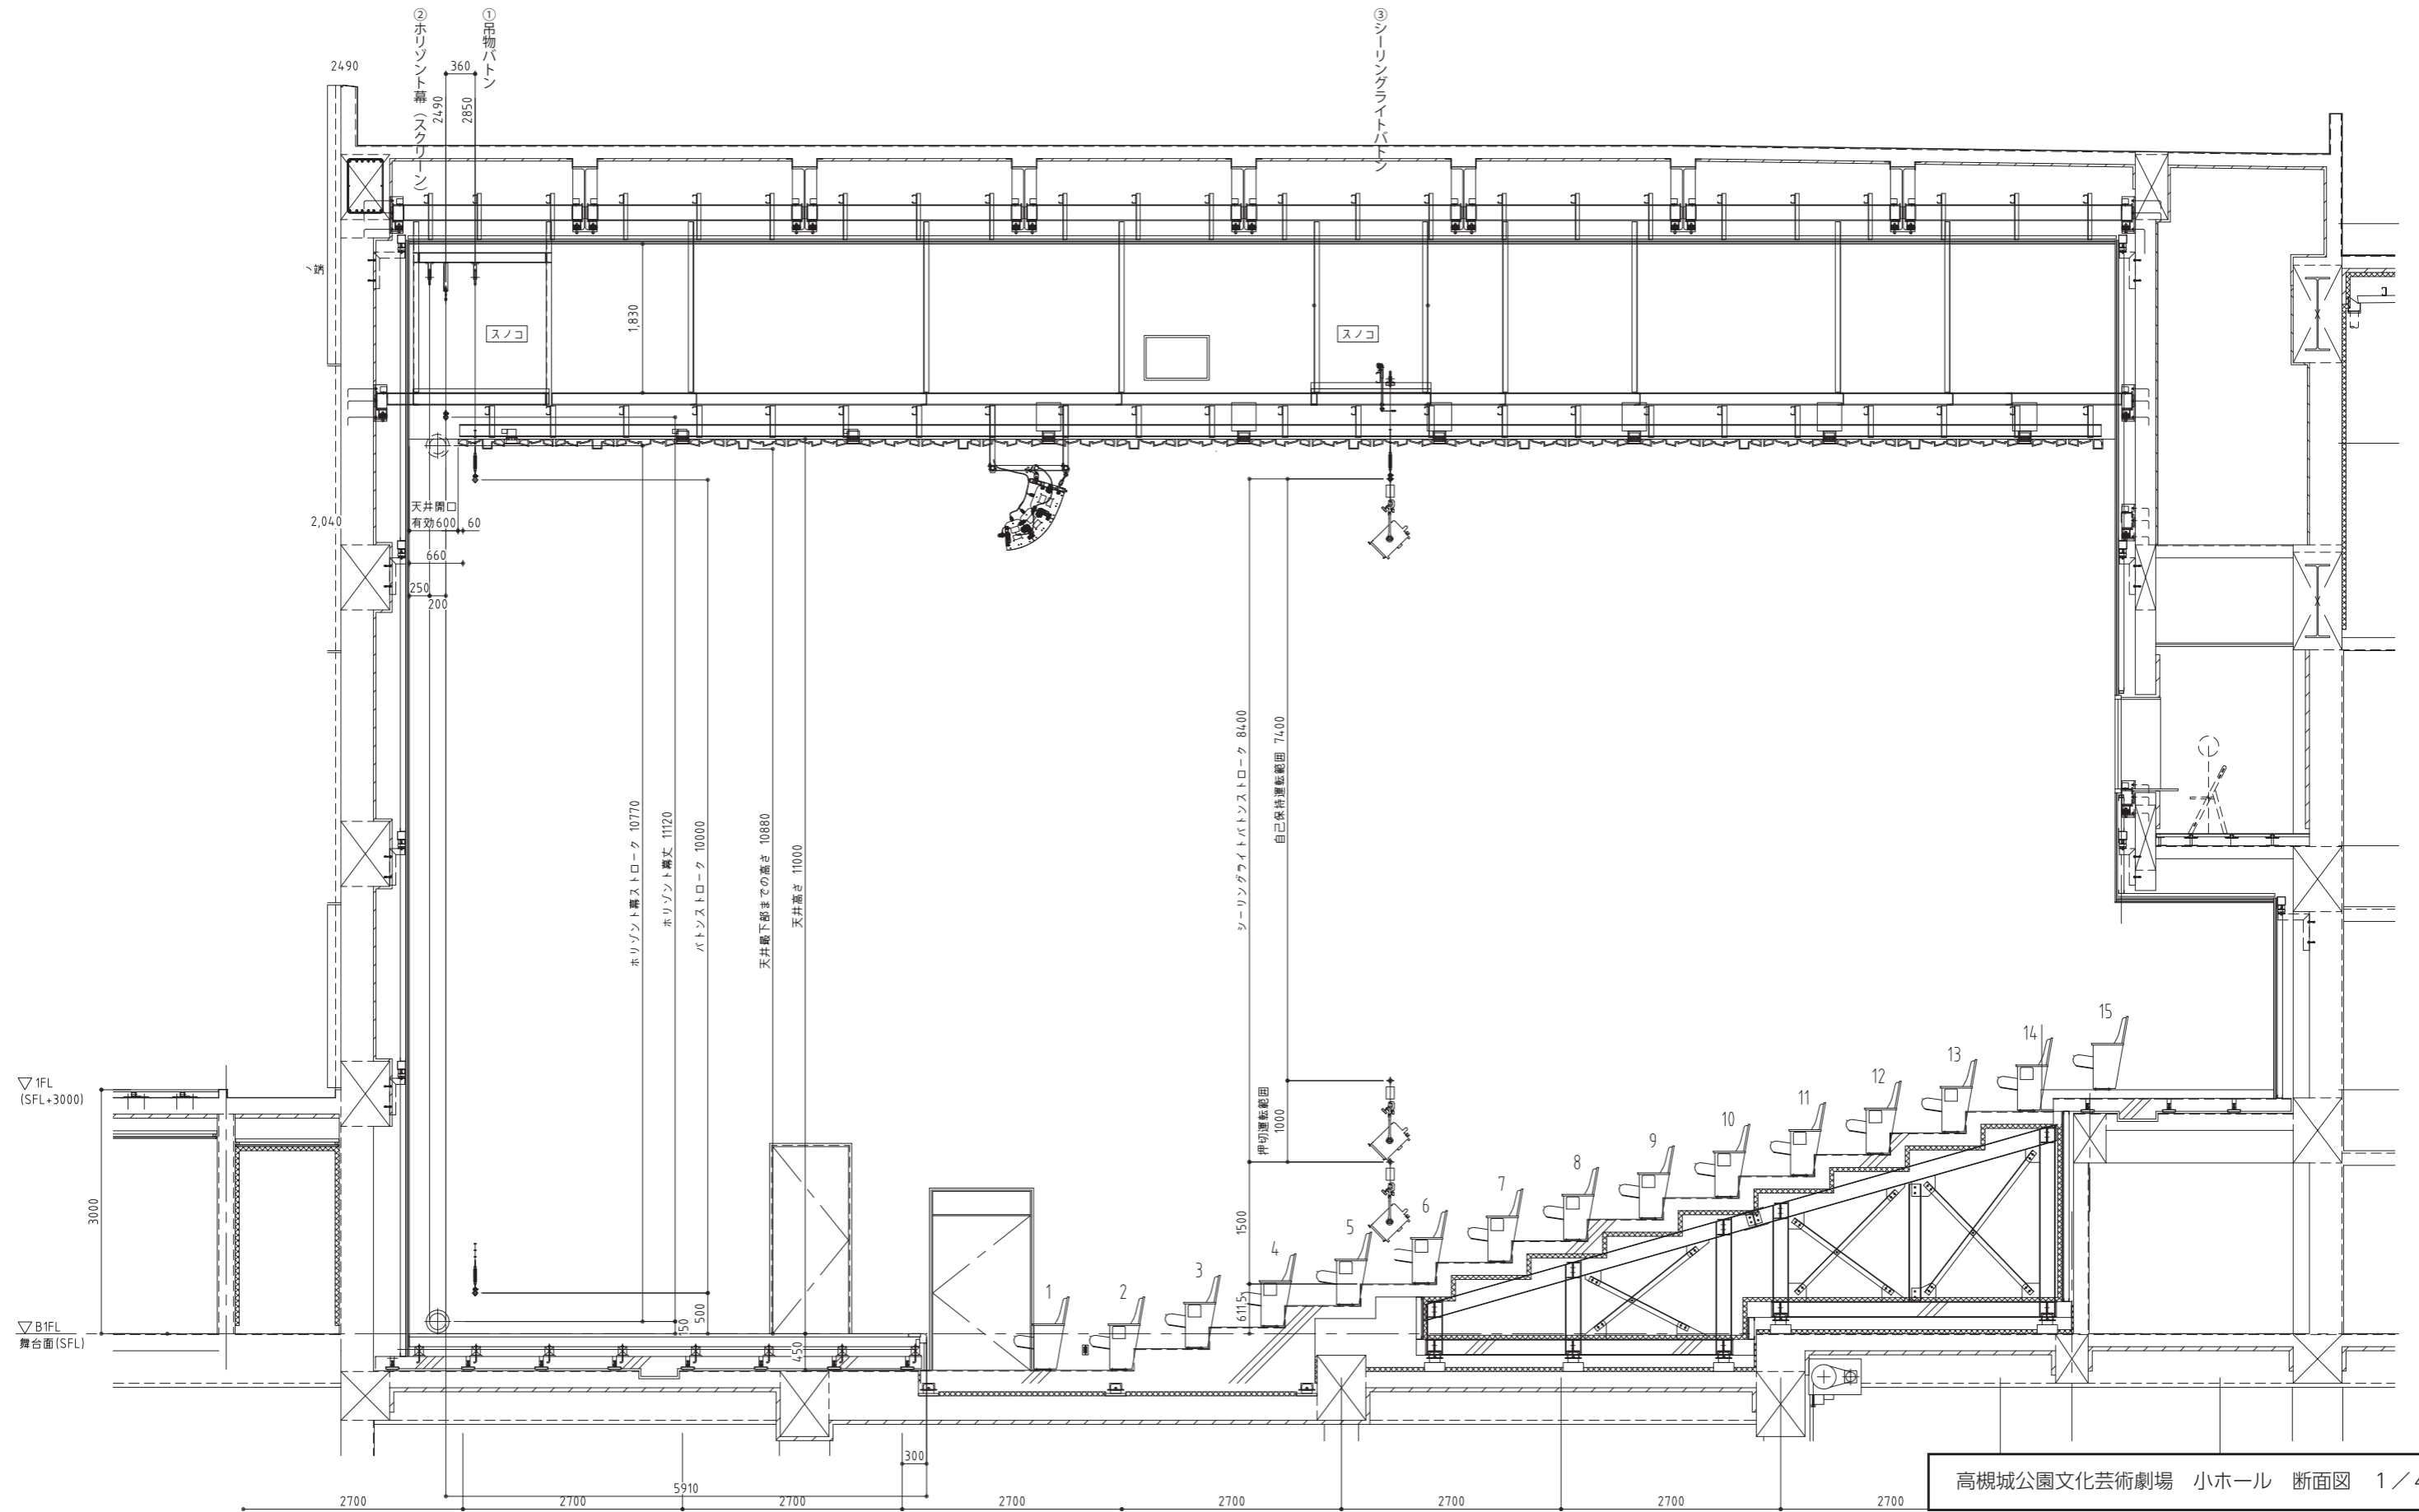

高槻城公園芸術文化劇場
Takatsuki Arts Theatre

催事名:	舞台:
主催者:	照明:
担当者:	音響:

担当者:	担当者:
担当者:	担当者:
担当者:	担当者:

利用期間:	本番日:	
開場:	開演:	終演:
リハーサル:		

高槻城公園文化芸術劇場 小ホール 断面図 1/40