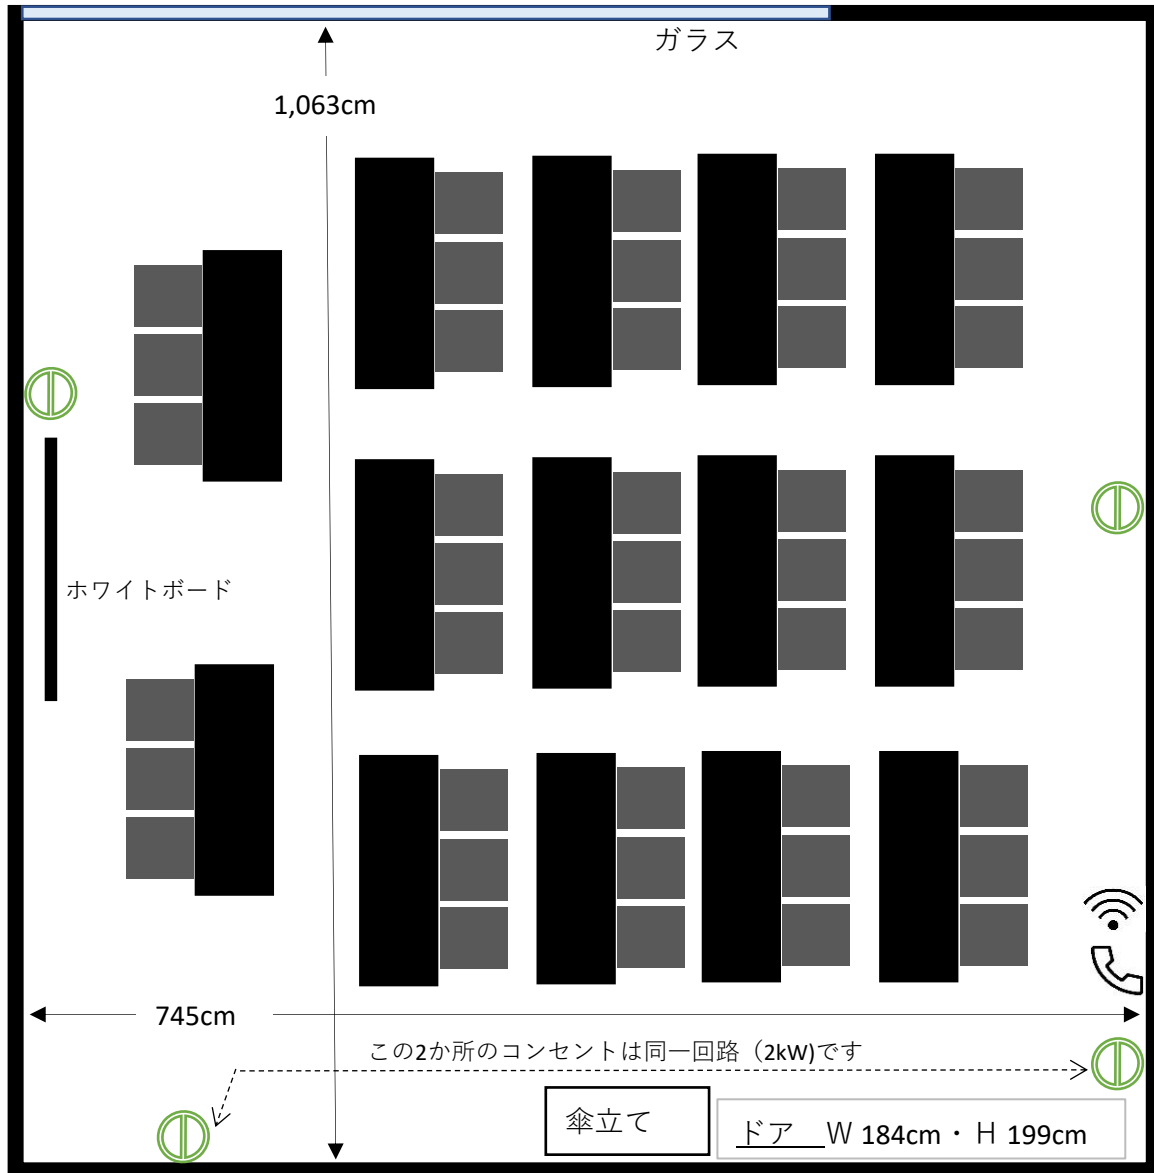

南館1F 中スタジオ4（会議系）

★利用後は机・椅子を元の位置に戻してください

コンセント

Wi-Fiケーブル差込口

内線電話

案内版