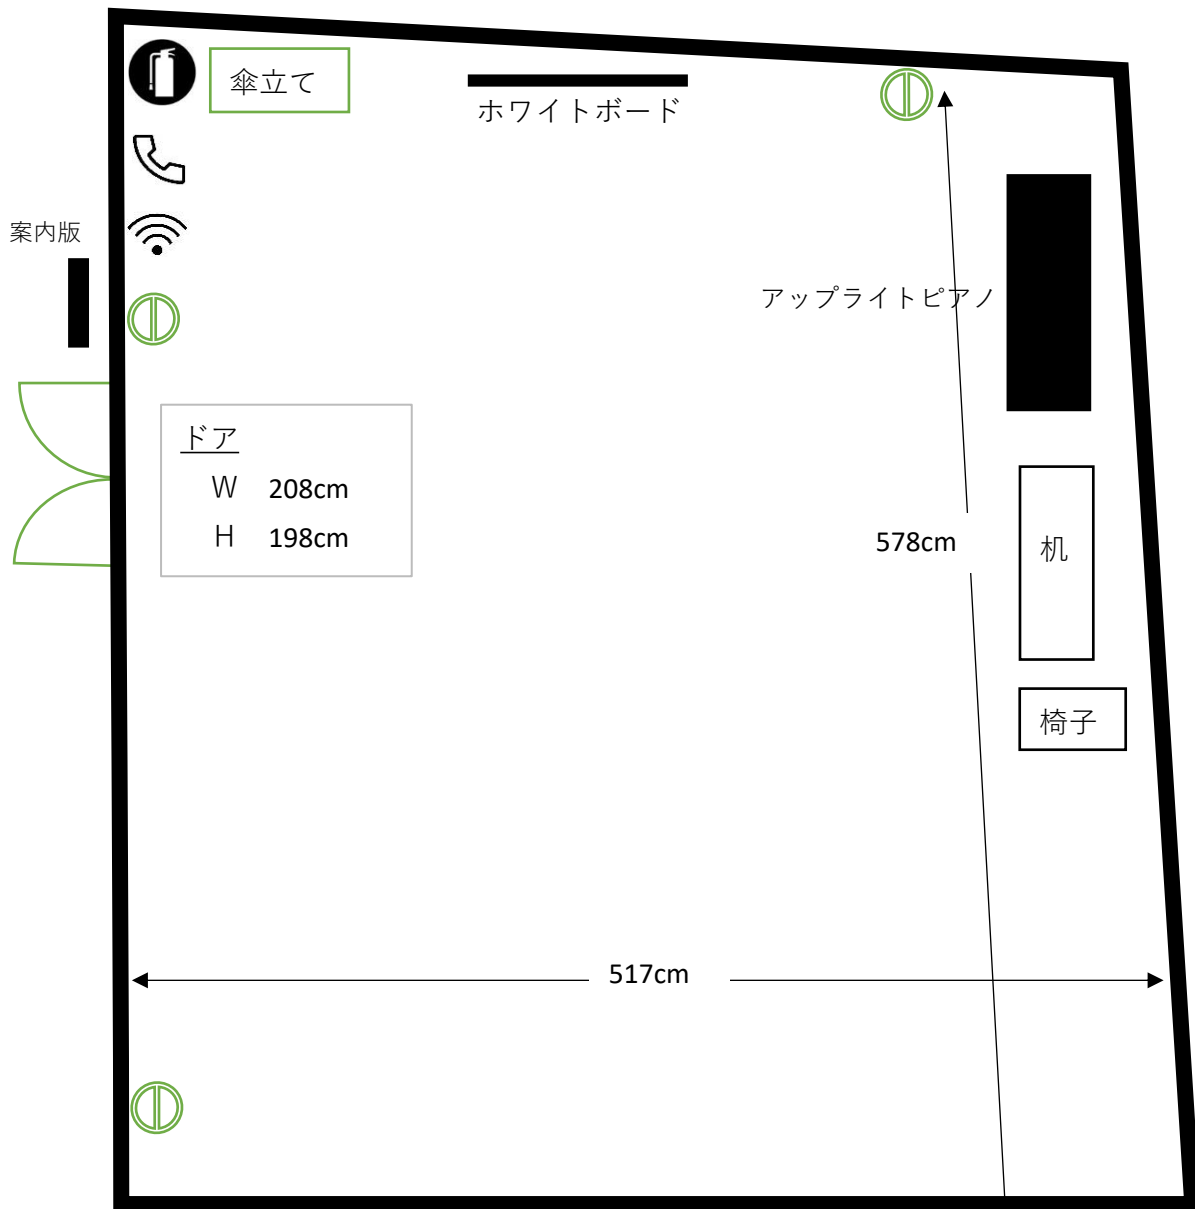

南館1F 小スタジオ5（音楽系）

Wi-Fiケーブル差込口

内線電話

消火器