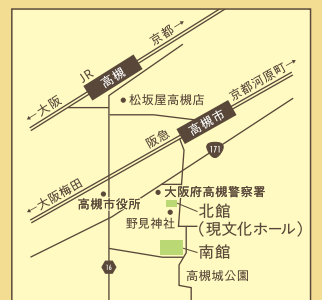

阪急「高槻市」駅より徒歩約8分
JR「高槻」駅より徒歩約13分