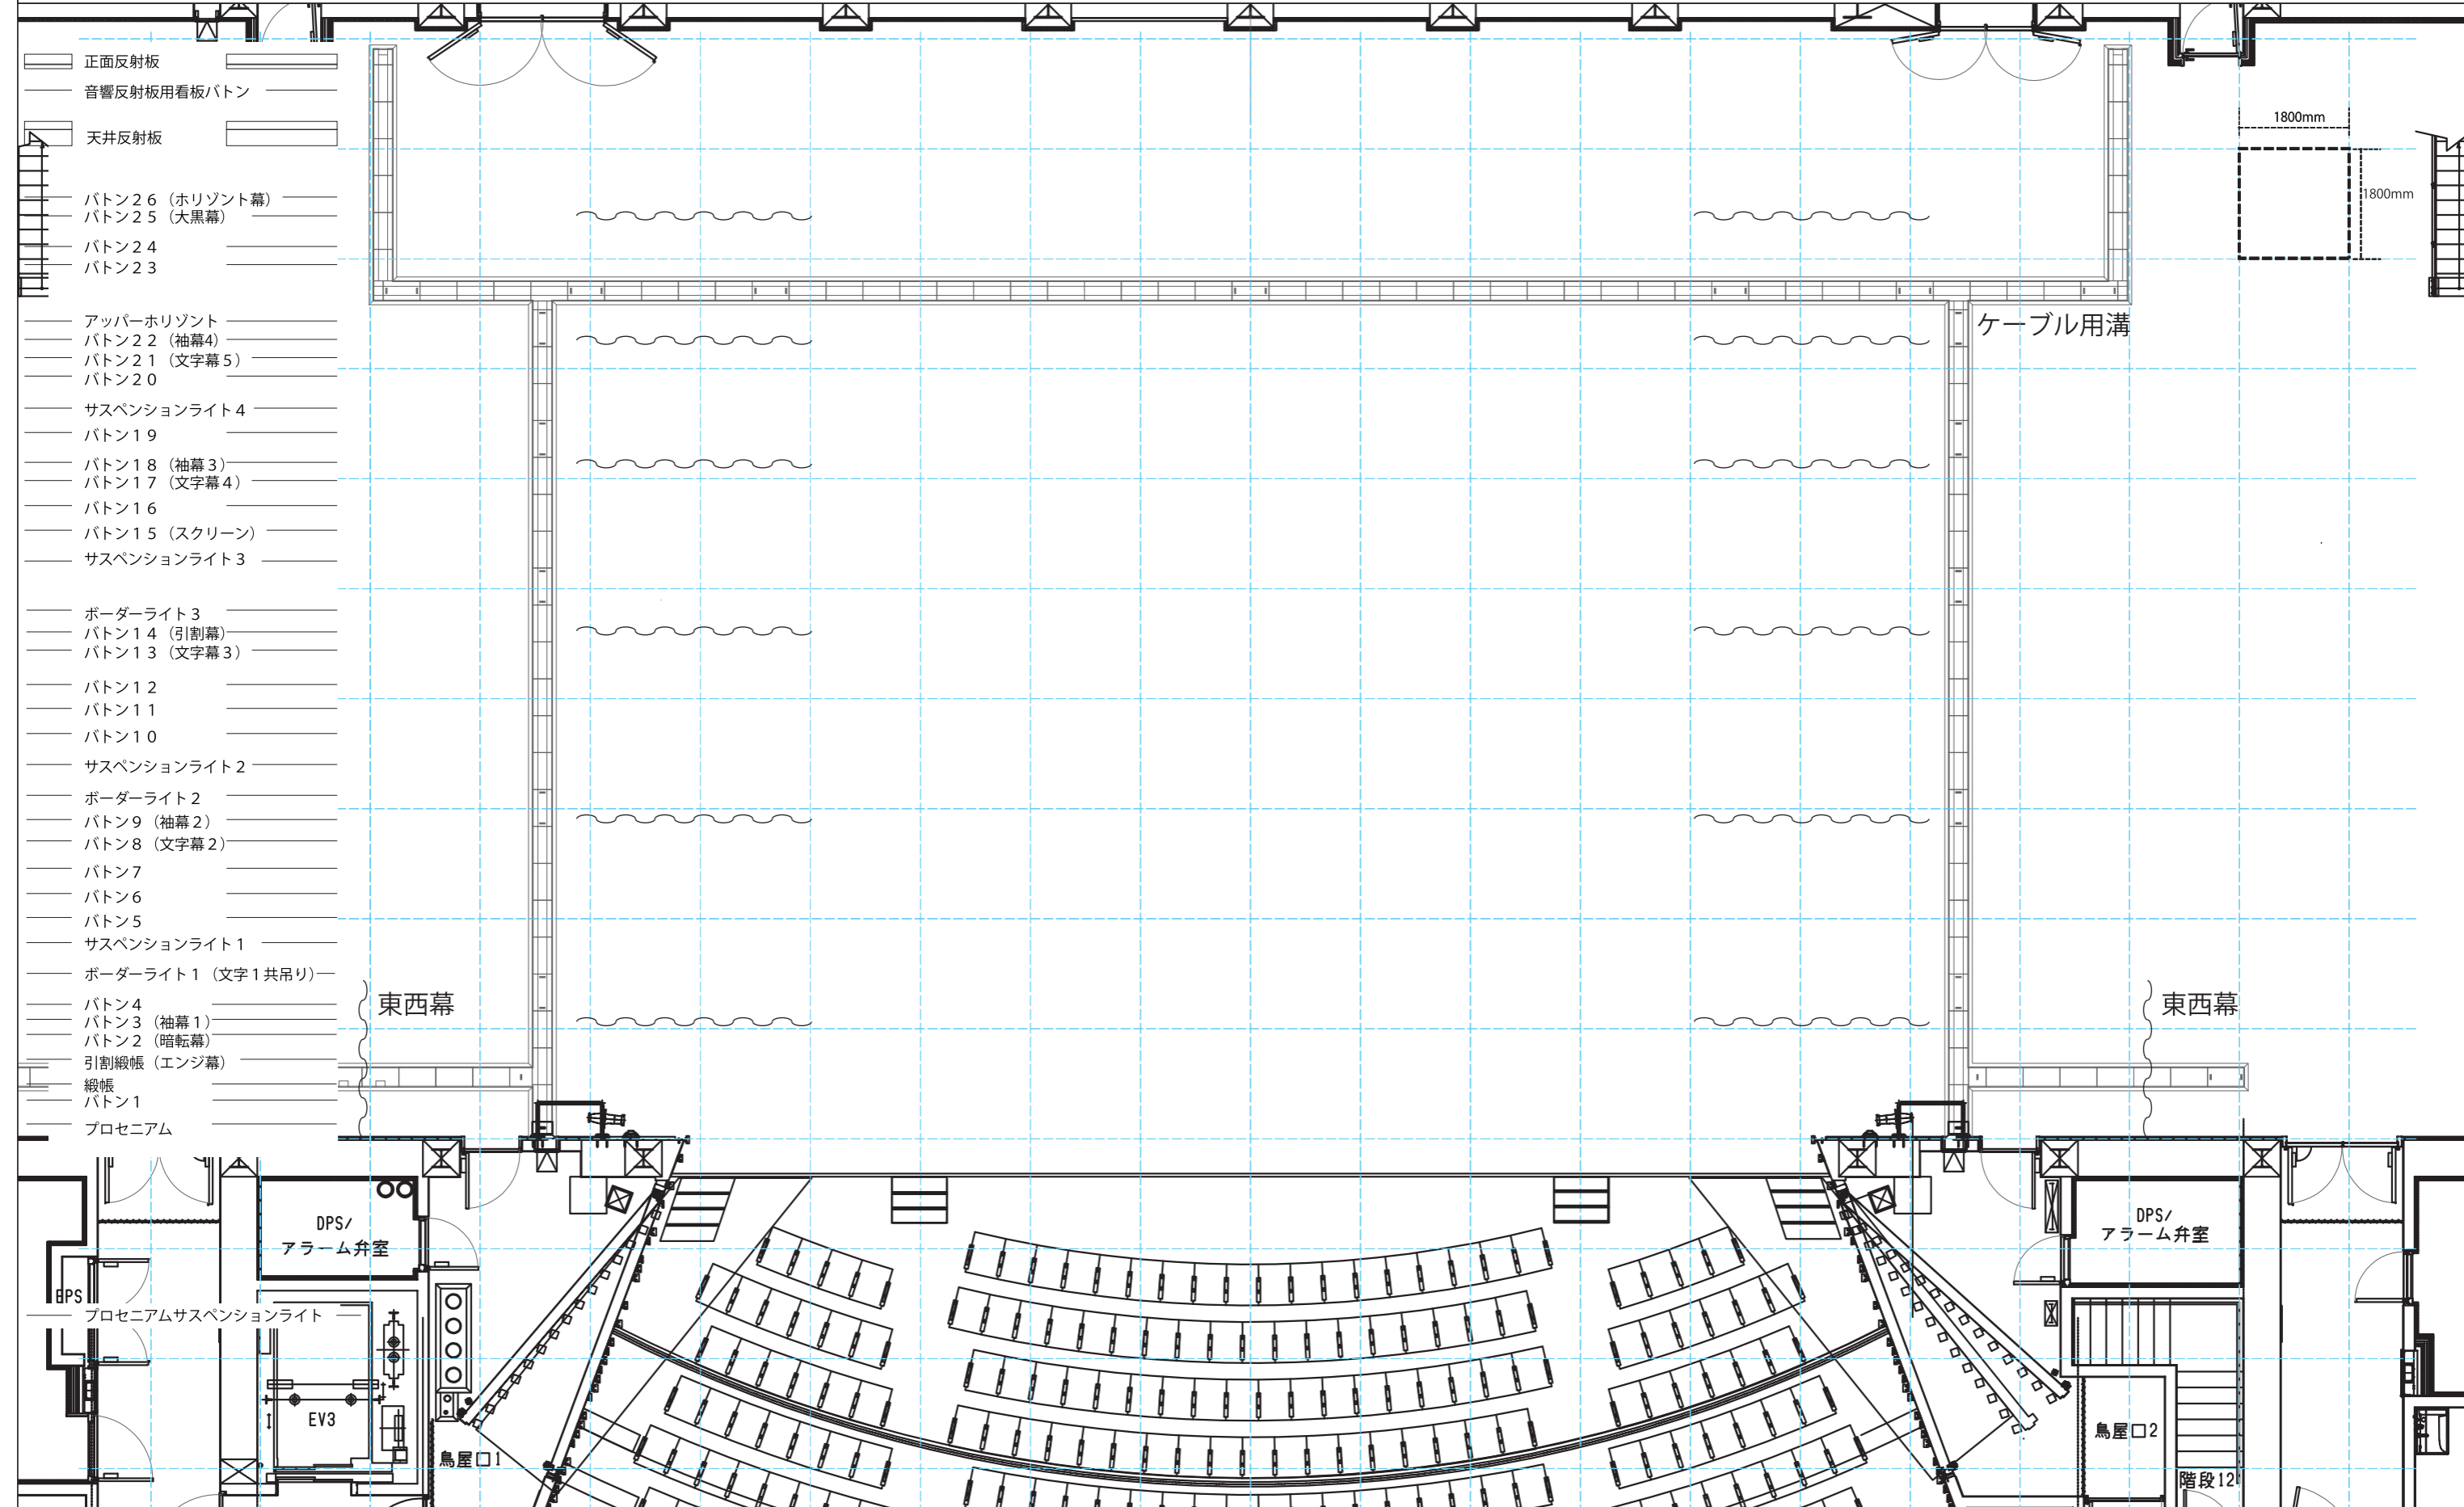

高槻城公園芸術文化劇場
Takatsuki Arts Theatre

催事名：	舞台：	担当者：	利用期間：	本番日：	
主催者：	照明：	担当者：	開場：	開演：	終演：
担当者：	音響：	担当者：	リハーサル：		

- 正面反射板
- 音響反射板用看板バトン
- 天井反射板
- バトン26 (Horizont幕)
- バトン25 (大黒幕)
- バトン24
- バトン23
- アッパー・ホリゾン
- バトン22 (袖幕4)
- バトン21 (文字幕5)
- バトン20
- サスペンションライト4
- バトン19
- バトン18 (袖幕3)
- バトン17 (文字幕4)
- バトン16
- バトン15 (スクリーン)
- サスペンションライト3
- ボーダーライト3
- バトン14 (引割幕)
- バトン13 (文字幕3)
- バトン12
- バトン11
- バトン10
- サスペンションライト2
- ボーダーライト2
- バトン9 (袖幕2)
- バトン8 (文字幕2)
- バトン7
- バトン6
- バトン5
- サスペンションライト1
- ボーダーライト1 (文字1 共吊り)
- バトン4
- バトン3 (袖幕1)
- バトン2 (暗転幕)
- 引割緞帳 (エンジ幕)
- 緞帳
- バトン1
- プロセニウム