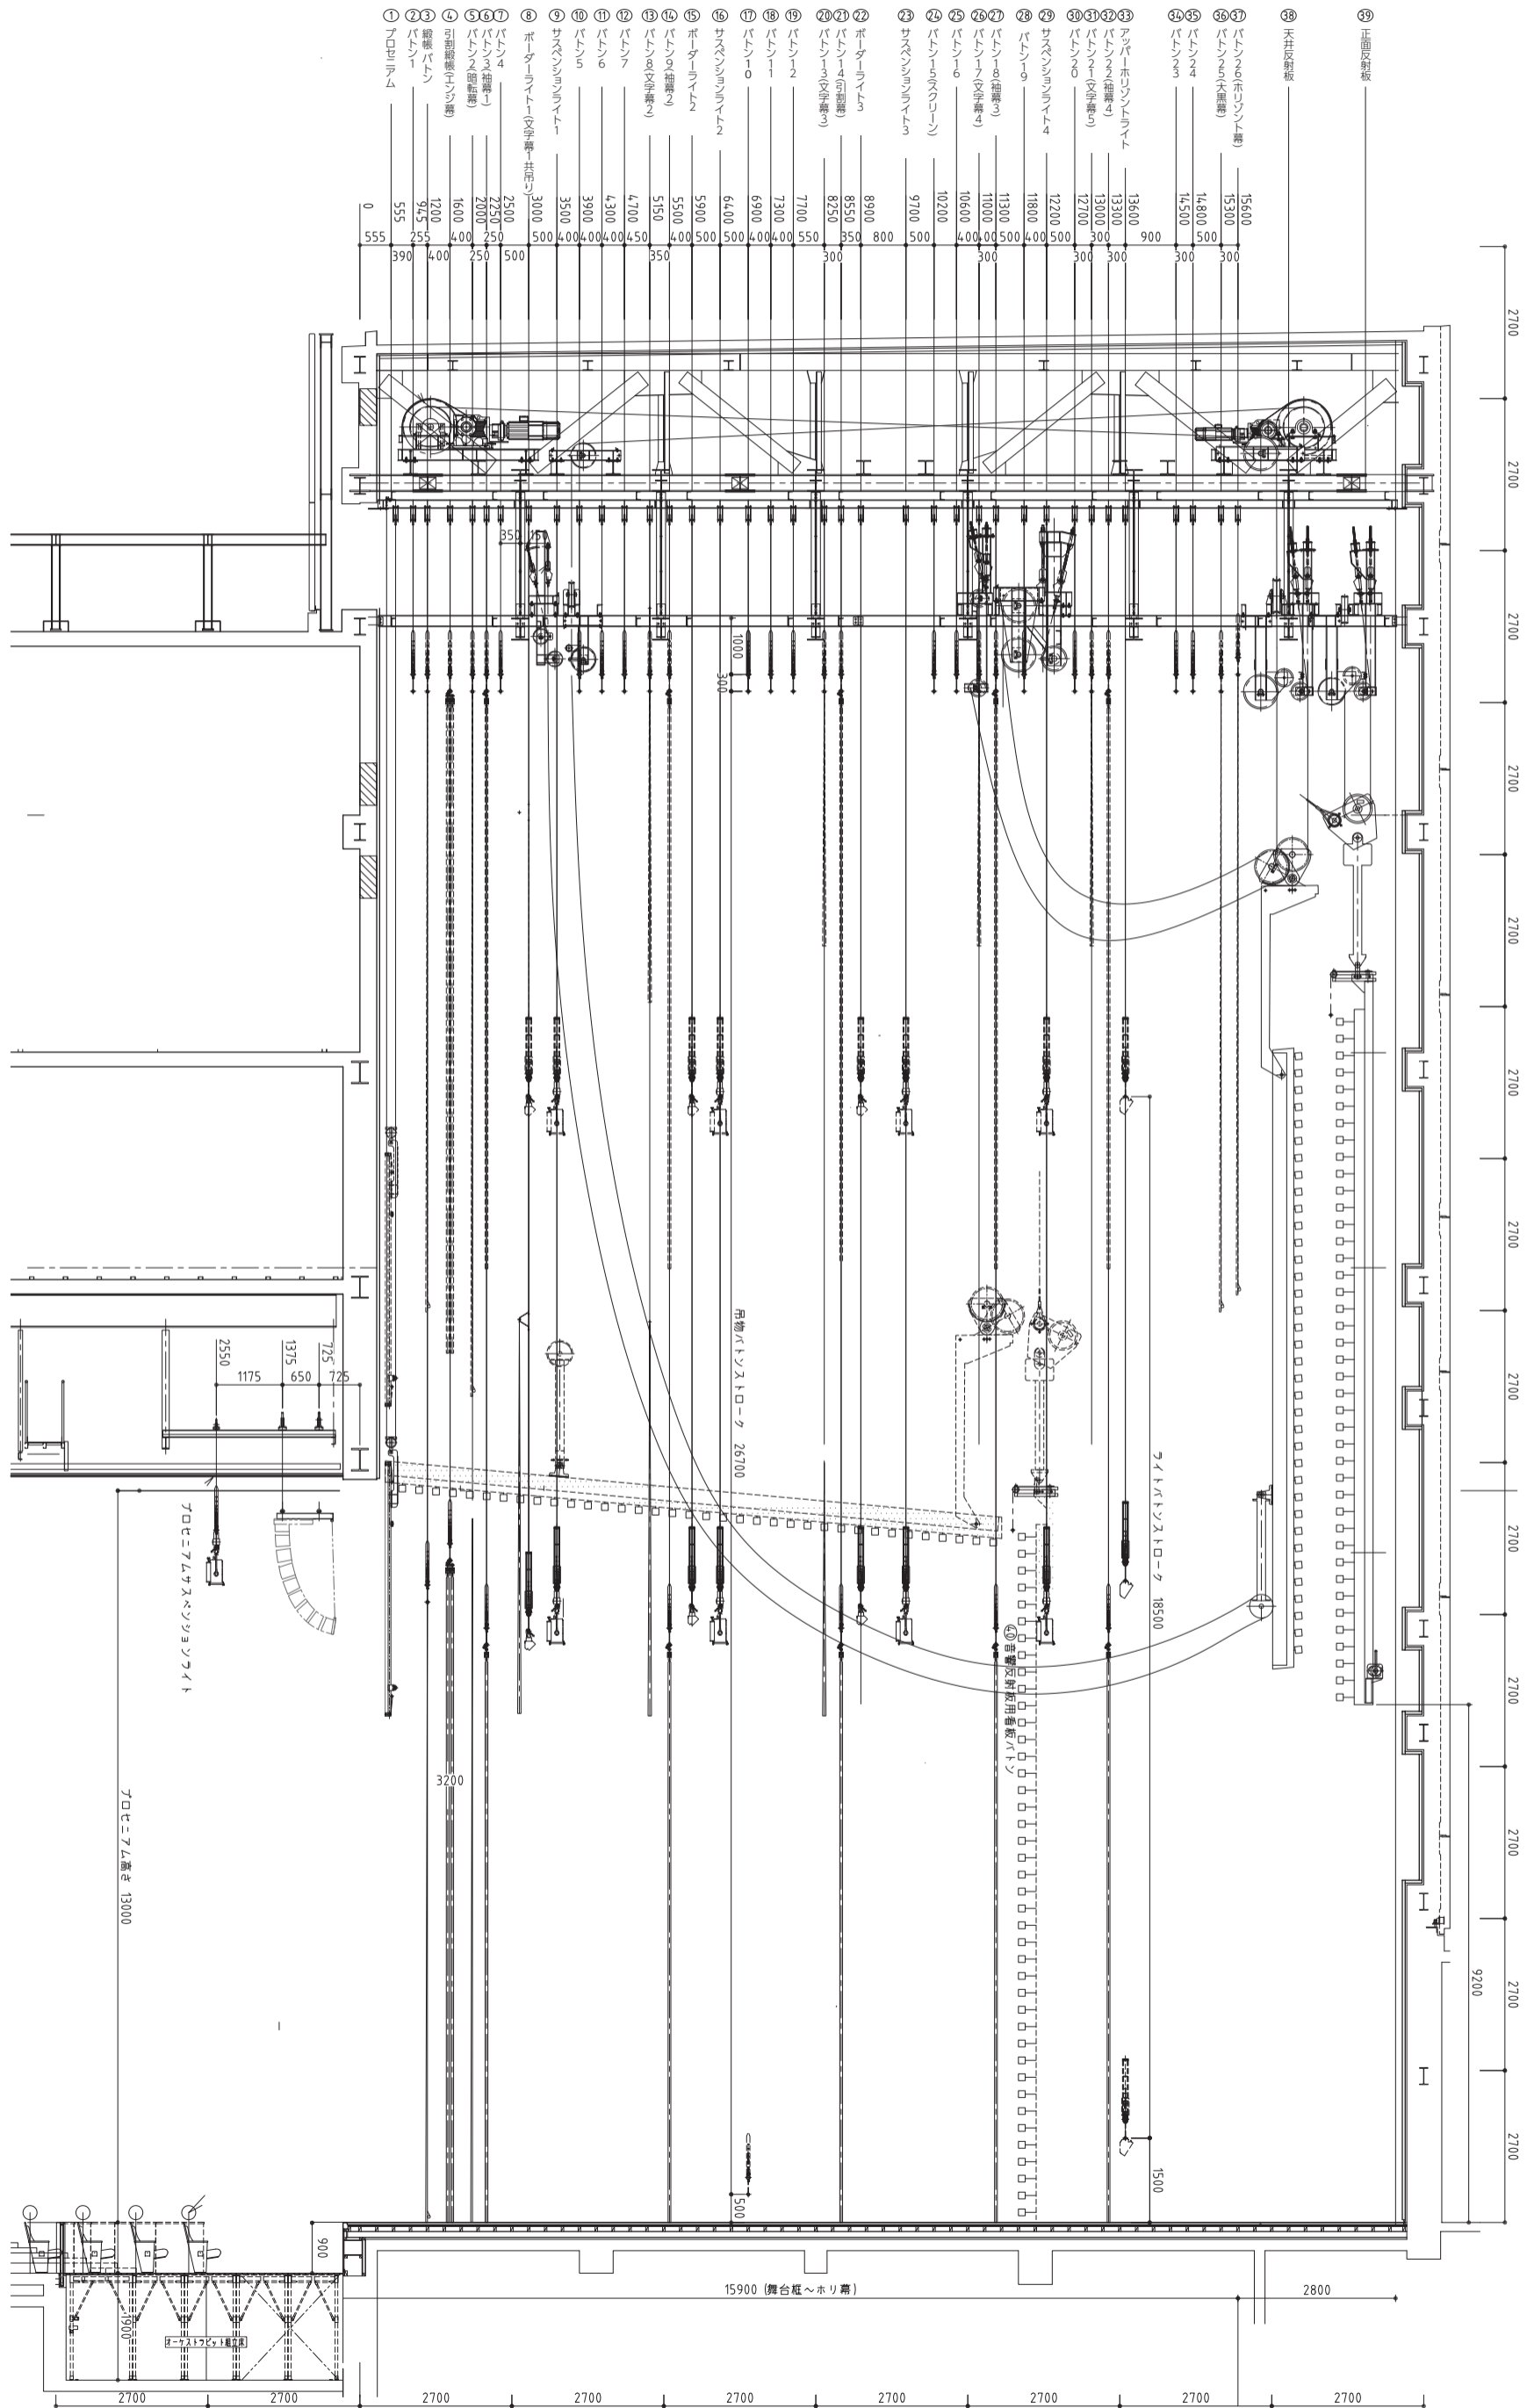

高槻城公園芸術文化劇場
Takatsuki Arts Theatre

催事名： 舞台：

担当者：

主催者： 照明：

担当者：

担当者： 音響：

担当者：

S=1/60