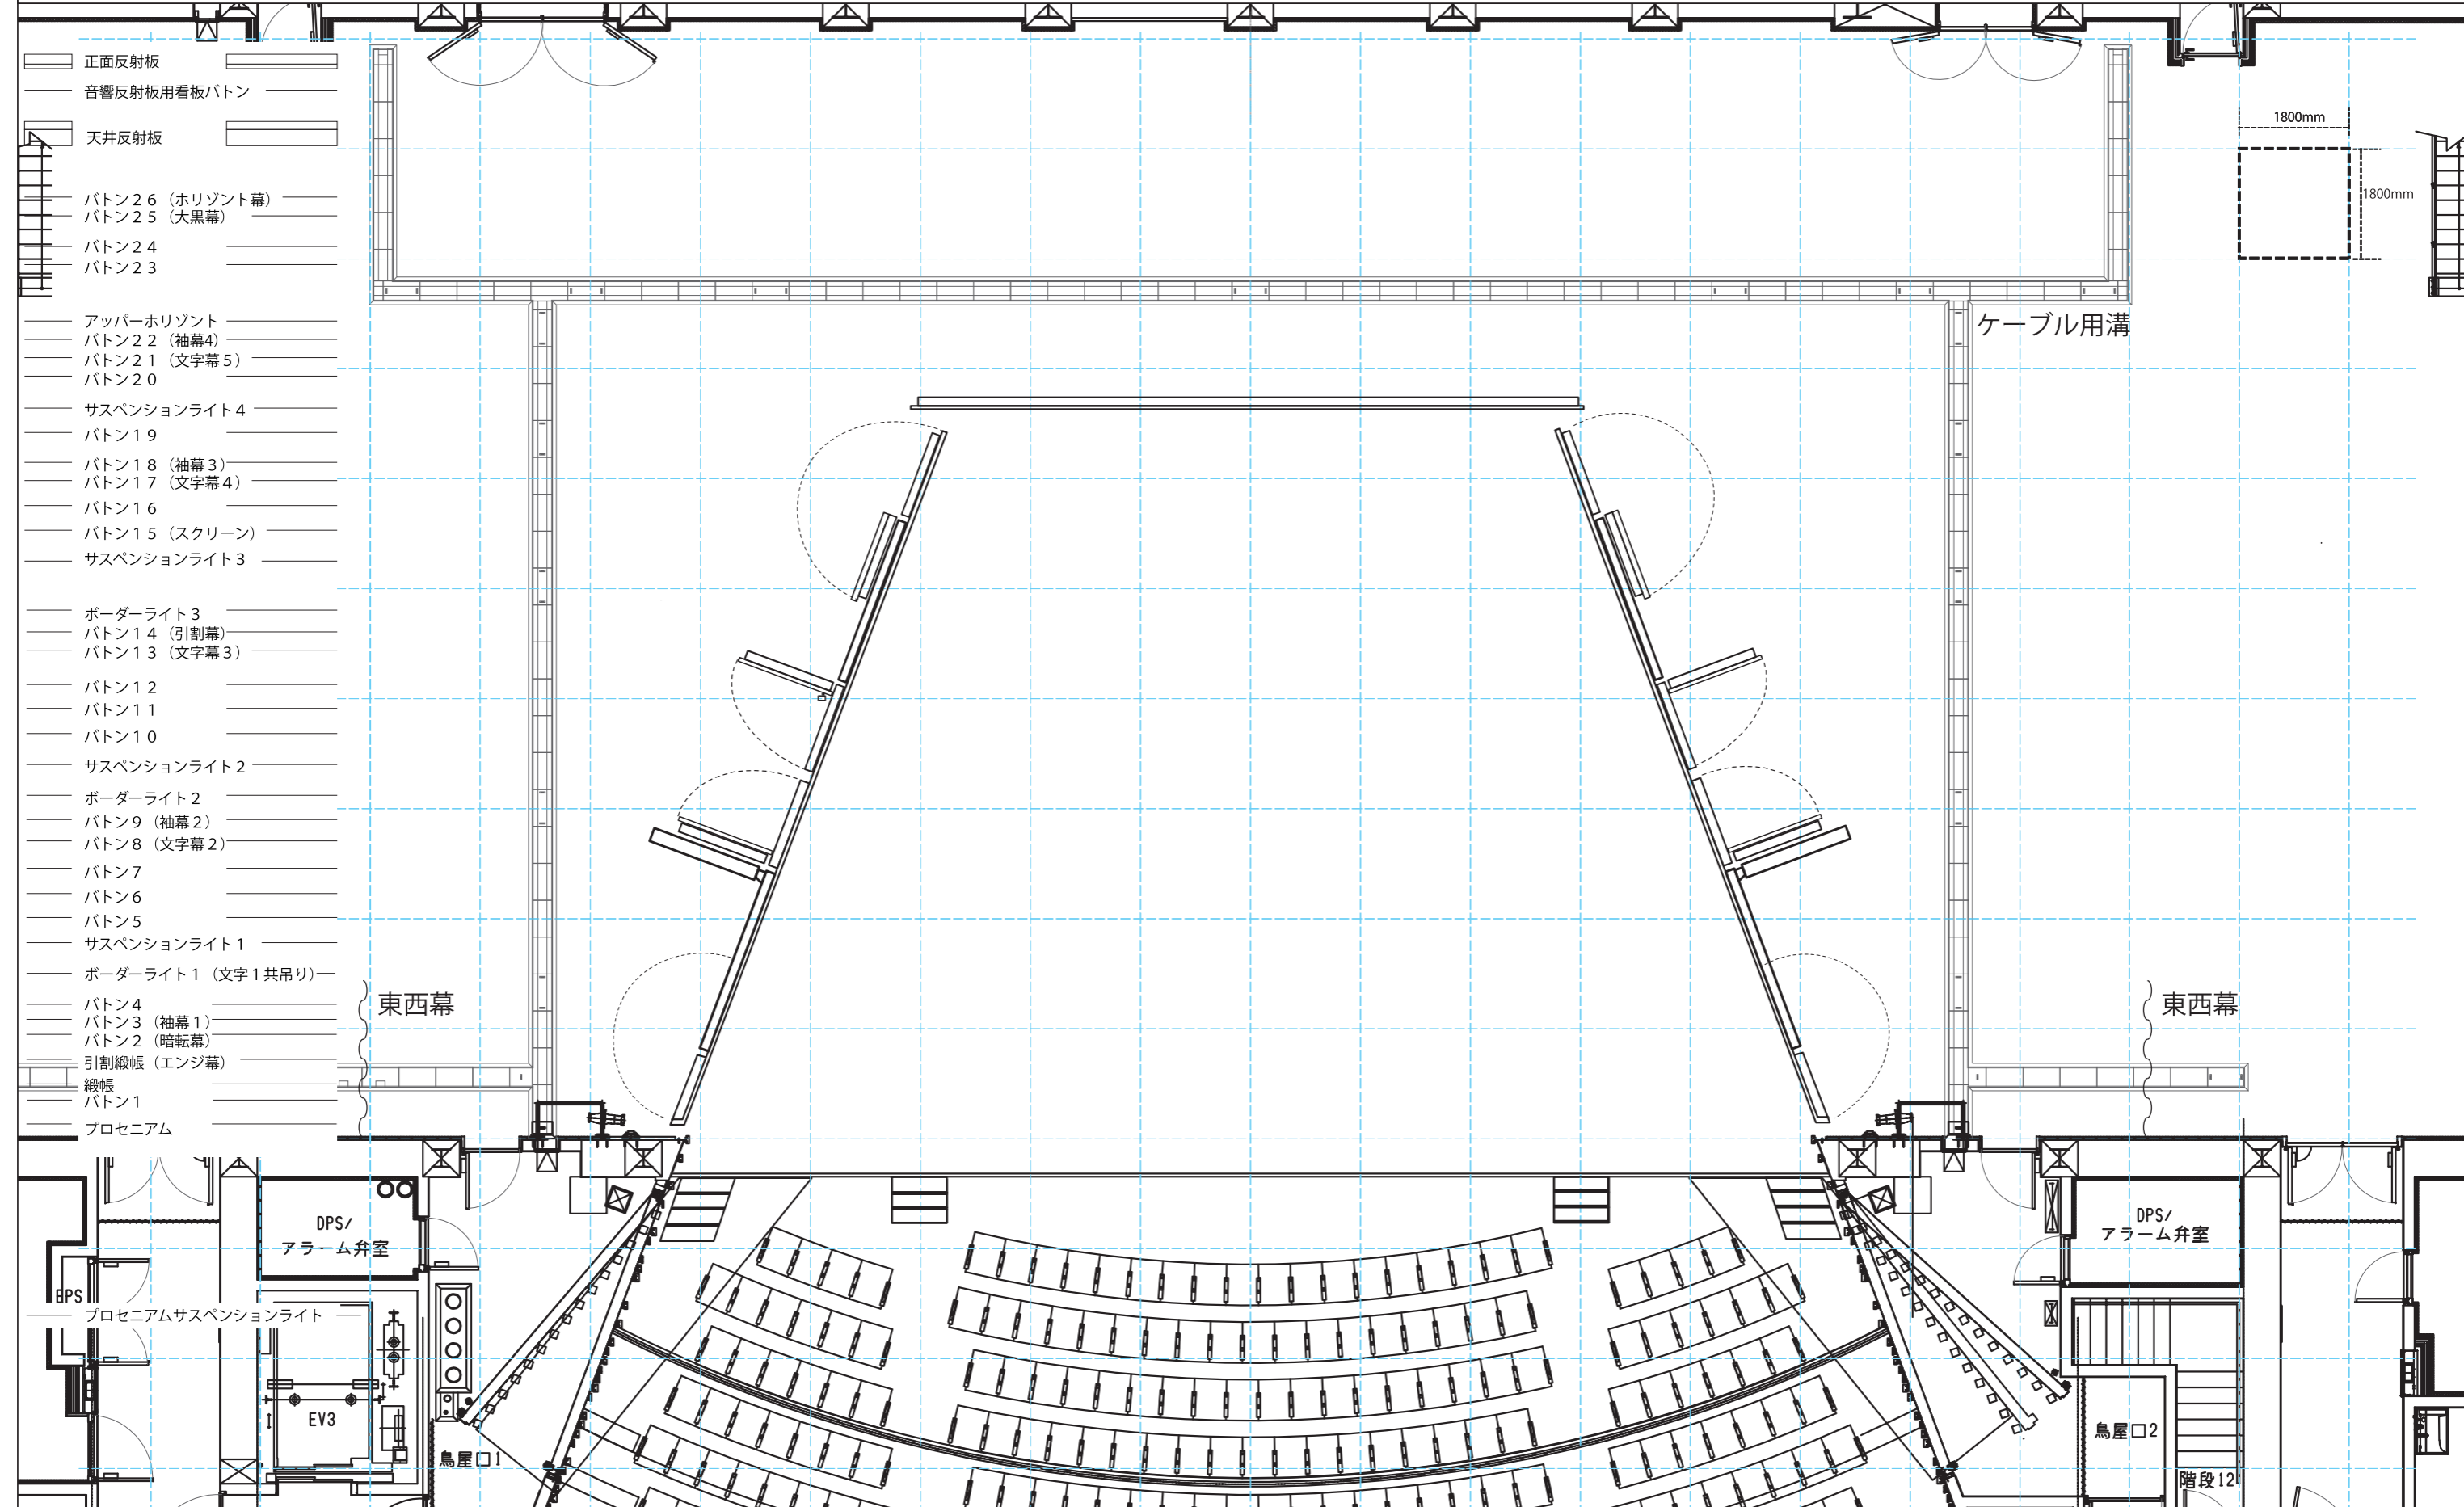

高槻城公園芸術文化劇場
Takatsuki Arts Theatre

催事名：	舞台：	担当者：	利用期間：	本番日：	
主催者：	照明：	担当者：	開場：	開演：	終演：
担当者：	音響：	担当者：	リハーサル：		

- 正面反射板
- 音響反射板用看板ボタン
- 天井反射板
- ボタン26 (Horizont幕)
- ボタン25 (大黒幕)
- ボタン24
- ボタン23
- アッパー・ホリゾン
- ボタン22 (袖幕4)
- ボタン21 (文字幕5)
- ボタン20
- サスペンションライト4
- ボタン19
- ボタン18 (袖幕3)
- ボタン17 (文字幕4)
- ボタン16
- ボタン15 (スクリーン)
- サスペンションライト3
- ボーダーライト3
- ボタン14 (引割幕)
- ボタン13 (文字幕3)
- ボタン12
- ボタン11
- ボタン10
- サスペンションライト2
- ボーダーライト2
- ボタン9 (袖幕2)
- ボタン8 (文字幕2)
- ボタン7
- ボタン6
- ボタン5
- サスペンションライト1
- ボーダーライト1 (文字1 共吊り)
- ボタン4
- ボタン3 (袖幕1)
- ボタン2 (暗転幕)
- 引割緞帳 (エンジ幕)
- 緞帳
- ボタン1
- プロセニウム

東西幕

東西幕

ケーブル用溝

DPS/
アラーム弁室

DPS/
アラーム弁室

プロセニウムサスペンションライト

EV3

鳥屋口1

鳥屋口2

階段12

1800mm

1800mm