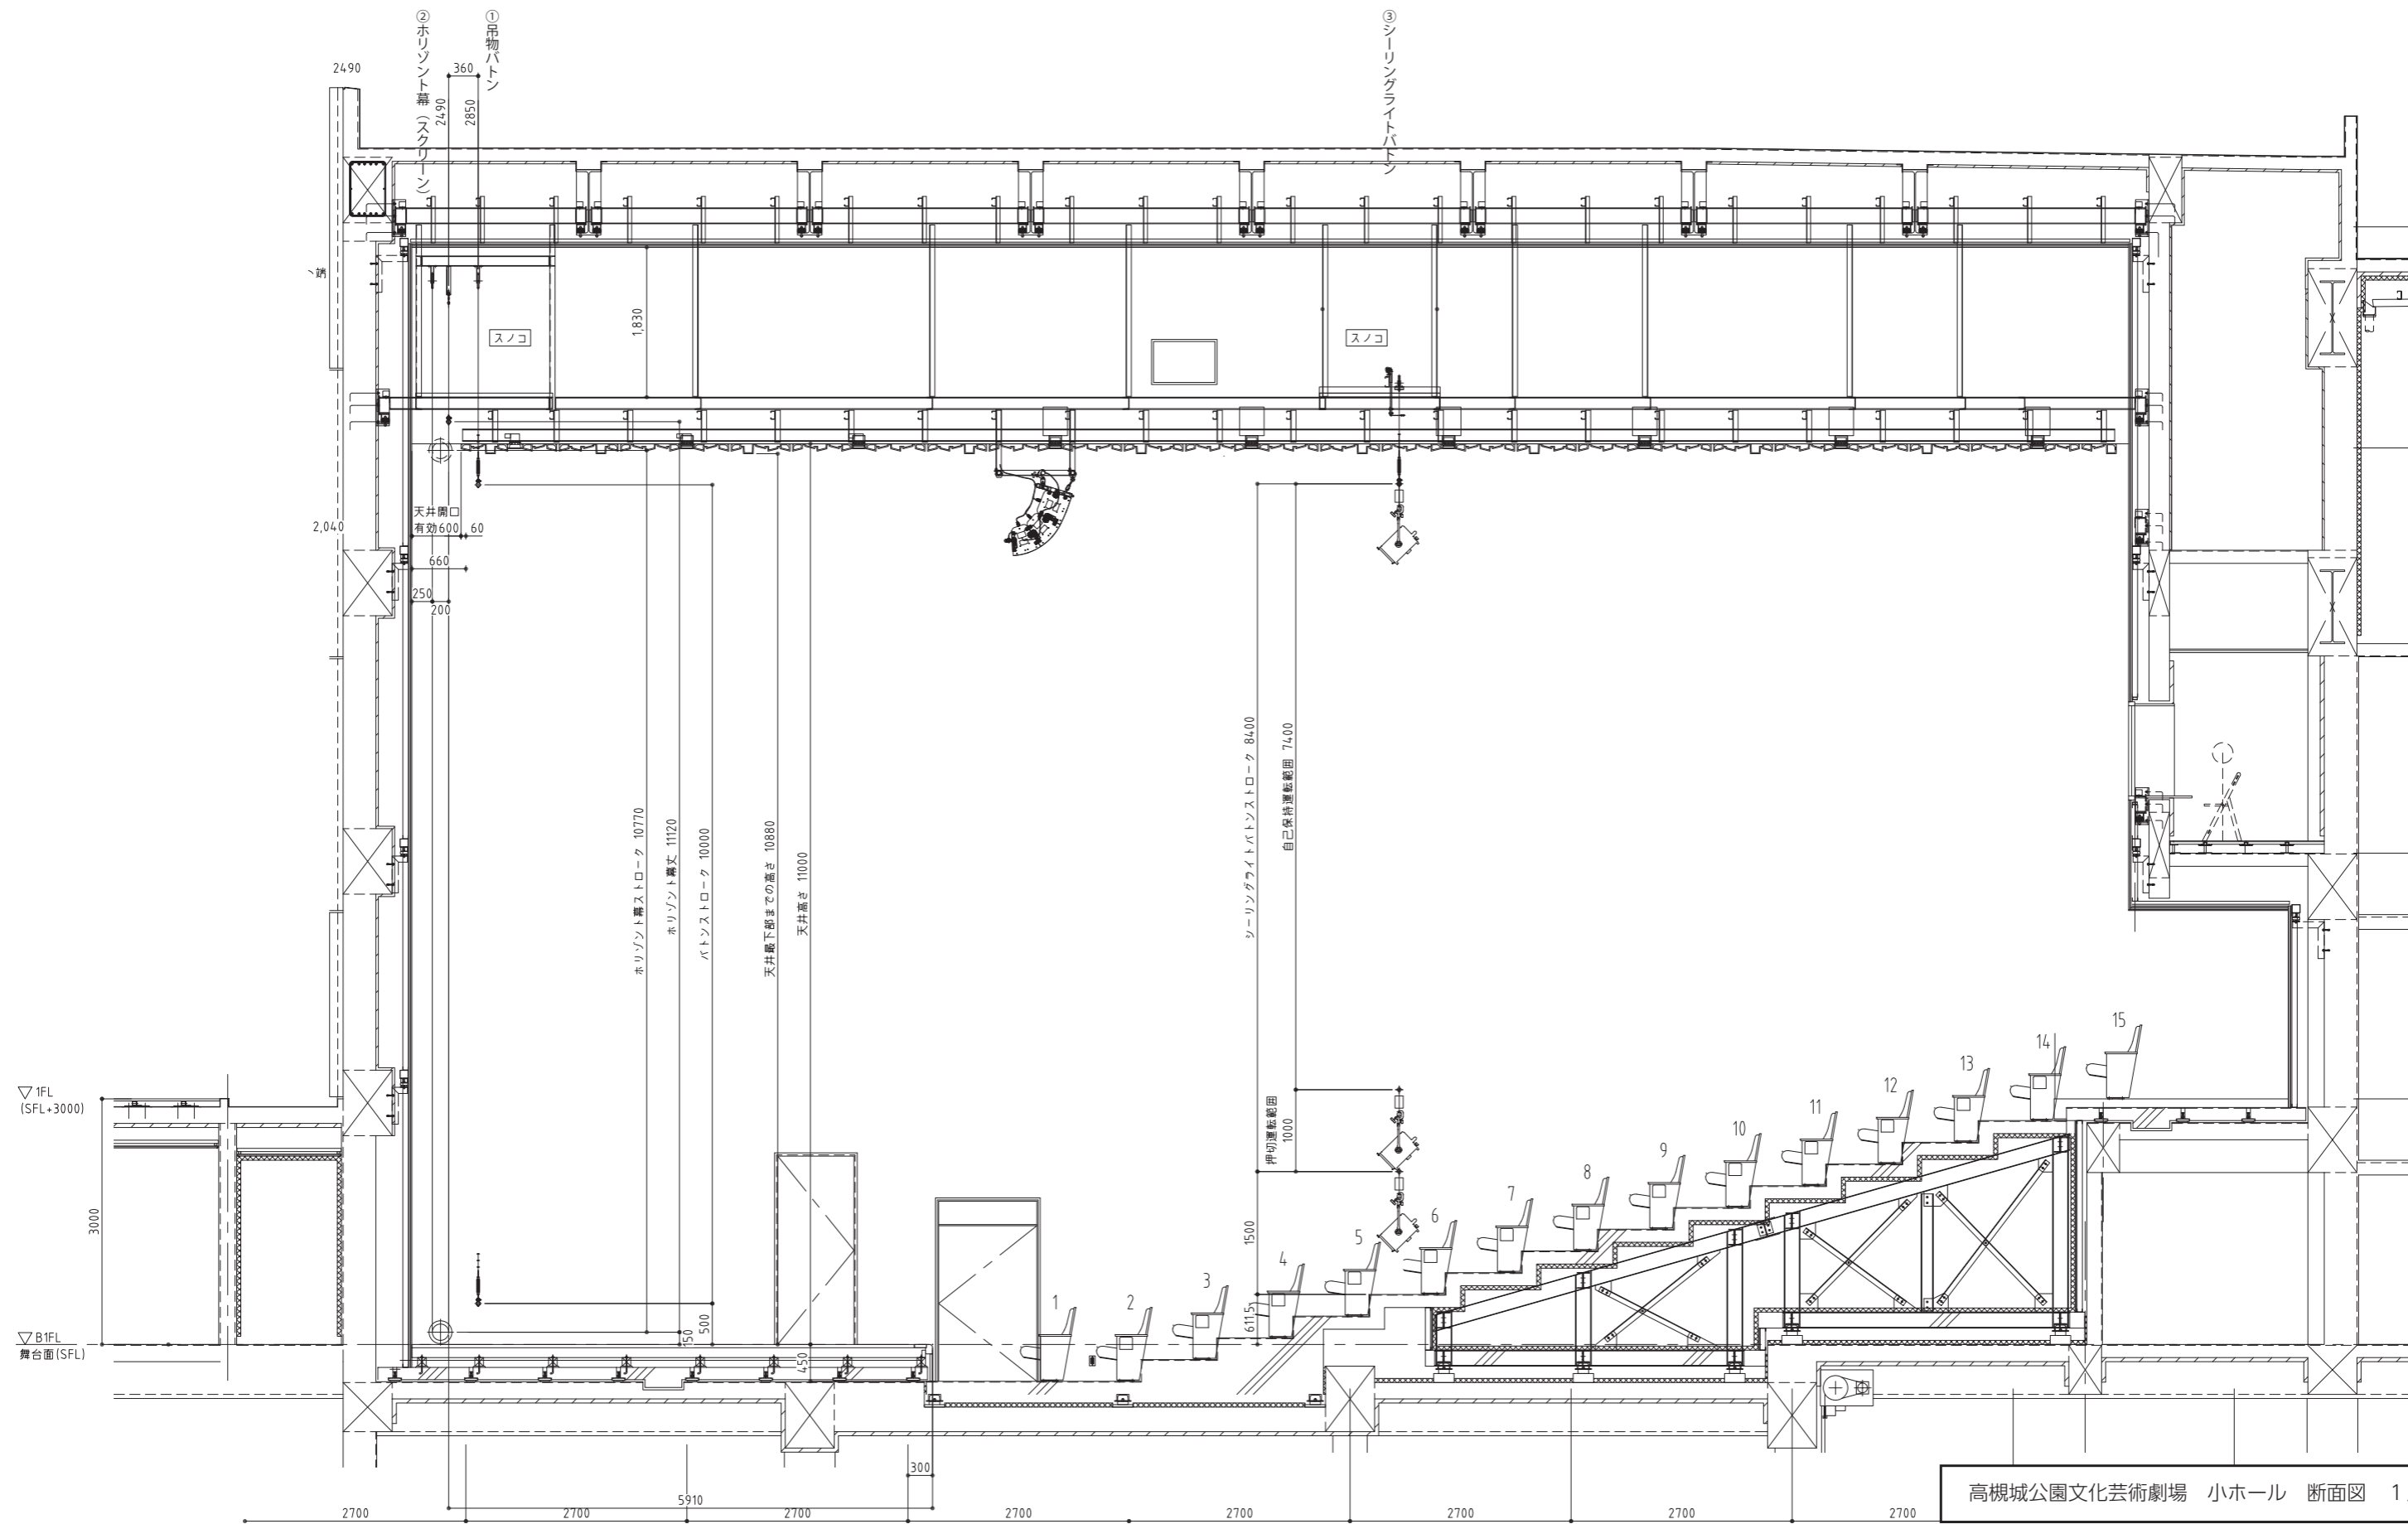

利用期間:	本番日:	
開場:	開演:	終演:
リハーサル:		

高槻城公園文化芸術劇場 小ホール 断面図 1/40