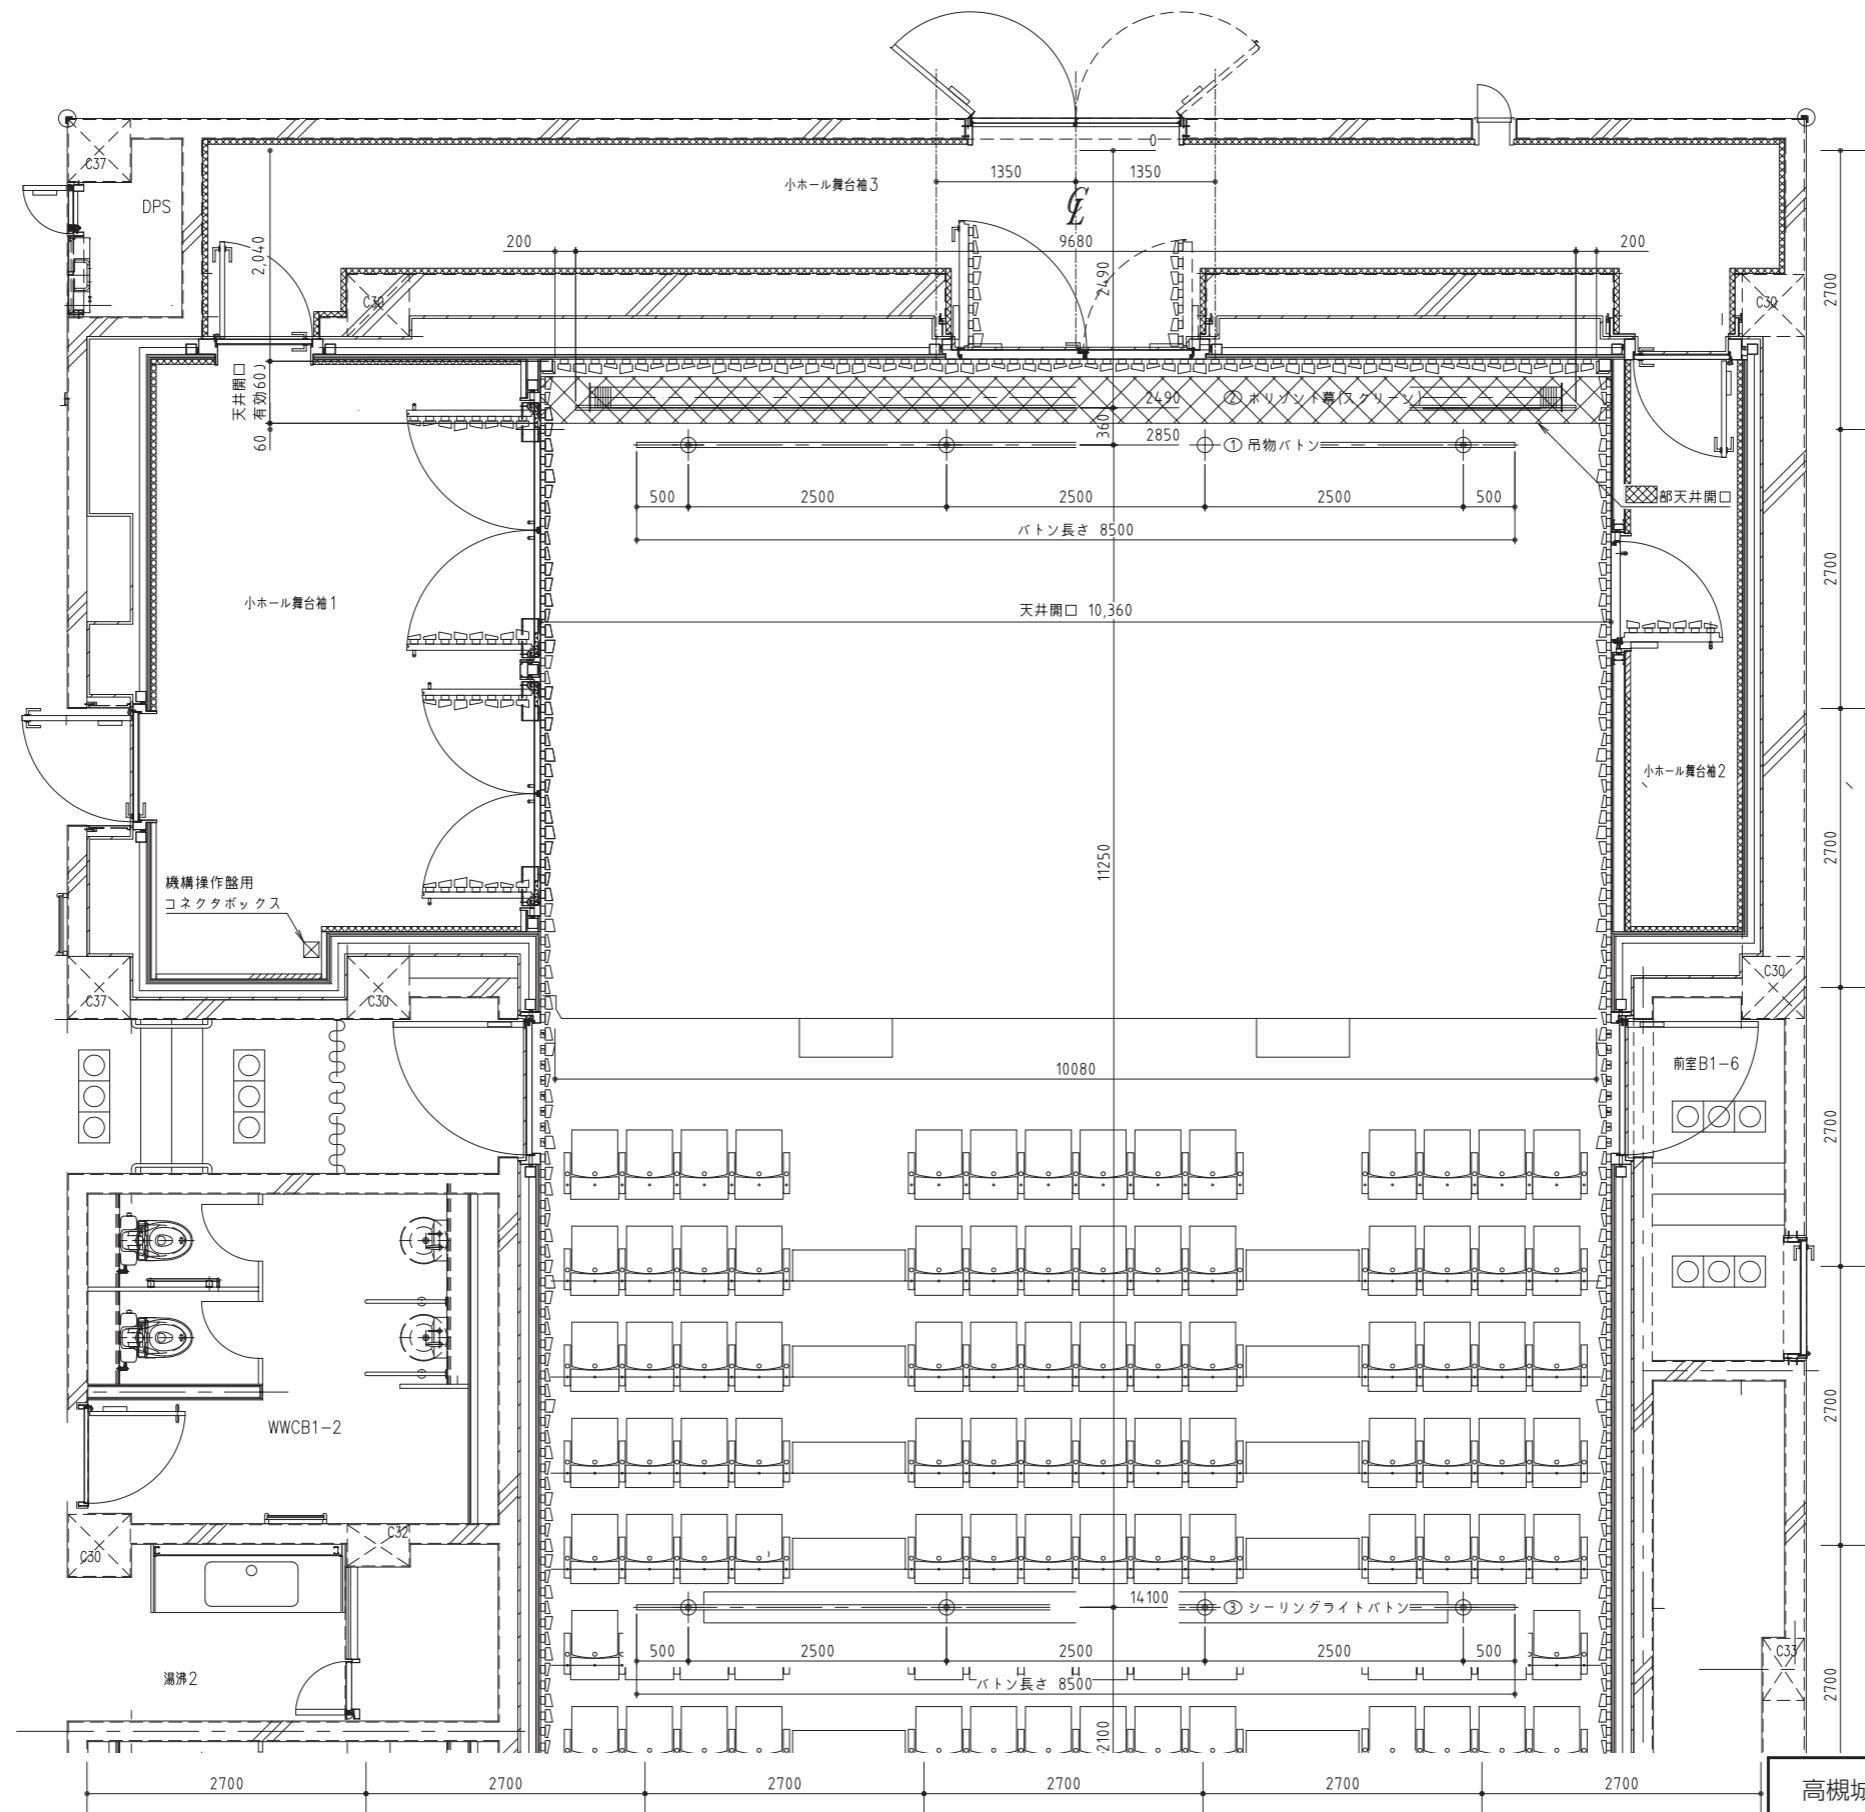

高槻城公園芸術文化劇場
Takatsuki Arts Theatre

催事名:	舞台:	担当者:	利用期間:	本番日:	
主催者:	照明:	担当者:	開場:	開演:	終演:
担当者:	音響:	担当者:	リハーサル: