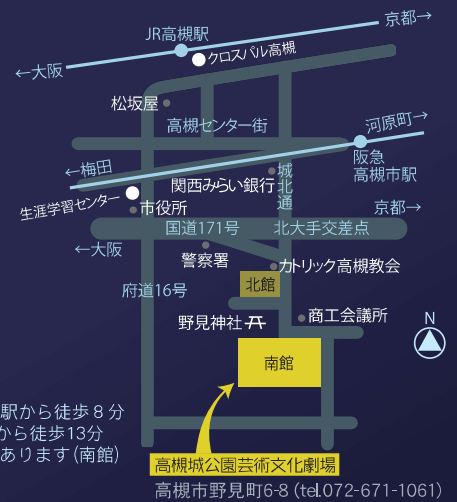

料金 ★ 〈日時指定・自由席〉  
一般 3,000円 / 障がい者 2,000円 / 小学生以下 1,000円

お問い合わせ ★ ルンチェルンバシアター  
mail chiezou0018@gmail.com  
tel 090-2705-8432 / 090-3970-8056

会場 ★ 高槻城公園芸術文化劇場  
〈サンユレックホール〉(南館)

■ 阪急高槻市駅から徒歩8分  
■ JR 高槻駅から徒歩13分  
● 有料駐車場あります(南館)