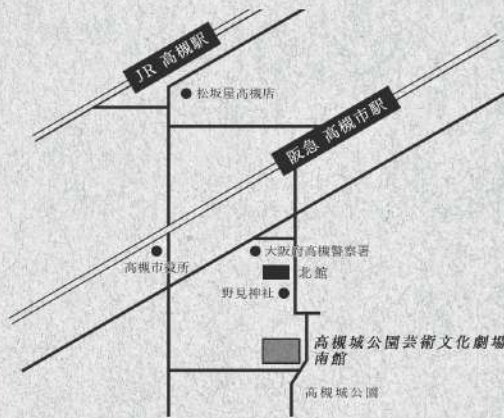

高い塔の上に、長い間ひとり暮らしで暮らす住人のことを、街の人は誰も知らない。性別すらわからない住人の窓から垂れ下がった白髪は、とんでもなく長く、もうすぐ地面に着きそう。街の人々は、「塔の住人に「髪を切った方がいい」と伝えるかどうか相談を始める。誰かが伝えるべきなのだろうけど、誰もあの人と話したこともないし、あの人には「よくない噂」がたくさんあるらしい。塔の上に住むひとりぼっちのあの人と、塔の周りに住む人々の、噂話のお話。

〒220-0044 神奈川県横浜市西区紅葉ヶ丘9番地の1

JR根岸線「桜木町駅」北改札西口から徒歩約8分
横浜市営地下鉄ブルーライン「桜木町駅」から徒歩約10分
京浜急行「日ノ出町駅」から徒歩約13分
みなとみらい線「みなとみらい駅」から徒歩約20分

一般 3,500円
18歳以下 2,500円 ※要証明書
◆当日券 +500円
応援チケット 4,000円～(上限ありません)

劇団予約開始 = 4/22(水) 10:00

おぎゃん
片山寛都
瀬戸千尋 (演劇集団エスキス)
ナオカ
ながい
渚ひろむ
夏目れみ
ひなた(覇王樹座)

7月
11日(土) ... 14:00
12日(日) ... 14:00
開場は開演30分前/上演時間は約80分

高槻城公園芸術文化劇場 南館
サンユレックホール(自由席)

〒569-0077 高槻市野見町6-8

阪急「高槻市」駅より徒歩約8分 / JR「高槻」駅より徒歩約13分
駐車台数には限りがありますので、公共交通機関の利用にご協力をお願いします。