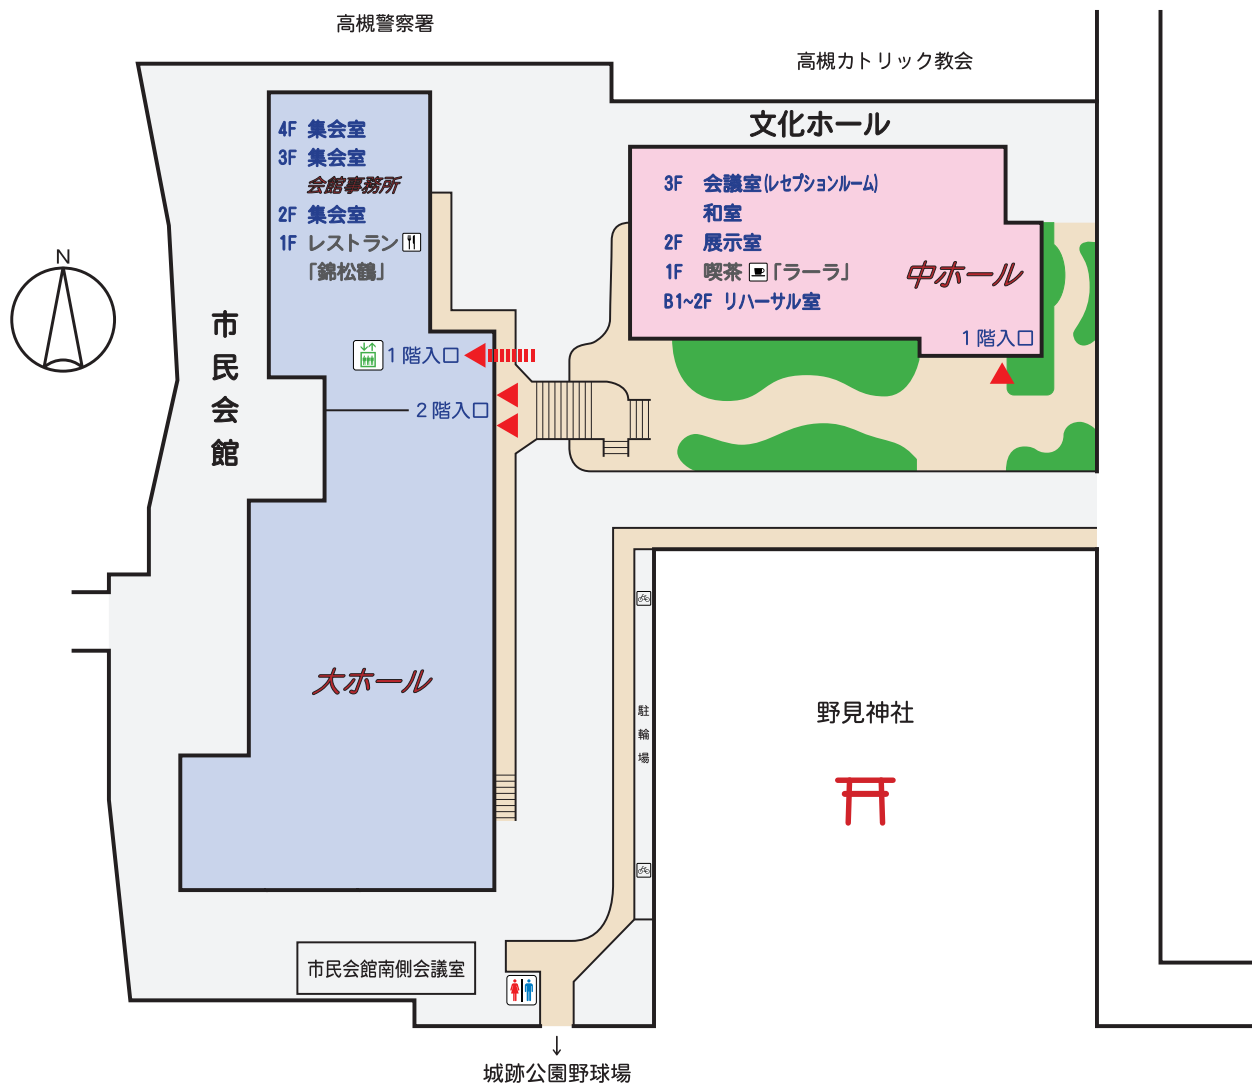

# 高槻現代劇場

## 会館事務所 (市民会館 3階)

施設の使用申請及びチケットの販売

(文化ホールでは行っていません)

施設の使用申請：午前 9時～午後5時15分

チケットの販売：午前10時～午後5時

開館時間：午前 9時～午後10時

## 高槻現代劇場周辺案内図