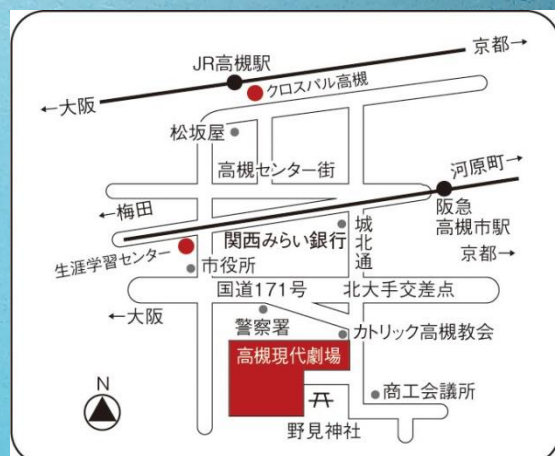

## 第16回定期演奏会

ベートーヴェン 交響曲 第7番 イ長調 作品92  
ハイドン 交響曲 第104番 二長調「ロンドン」  
モーツァルト 歌劇「フィガロの結婚」序曲 K. 492

指揮 寺坂 隆夫  
大澤 俊之

2021年11月20日(土)

開場 13:15 開演 14:00

**高槻現代劇場**

中ホール

入場無料 先着300名様  
未就学児のご入場はできません。

**※裏面もご覧ください。**

高槻現代劇場では新型コロナウイルス感染拡大防止対策を実施しています。当日は入口でお渡しする座席番号を記入した用紙に、お客様の「お名前・連絡先」をお席でご記入いただきます。出口ではご記入いただいた用紙を回収させていただきます。

■阪急高槻市駅から徒歩5分 ■JR高槻駅から徒歩12分  
■駐車場に限りがありますので、車での来館はお控えください