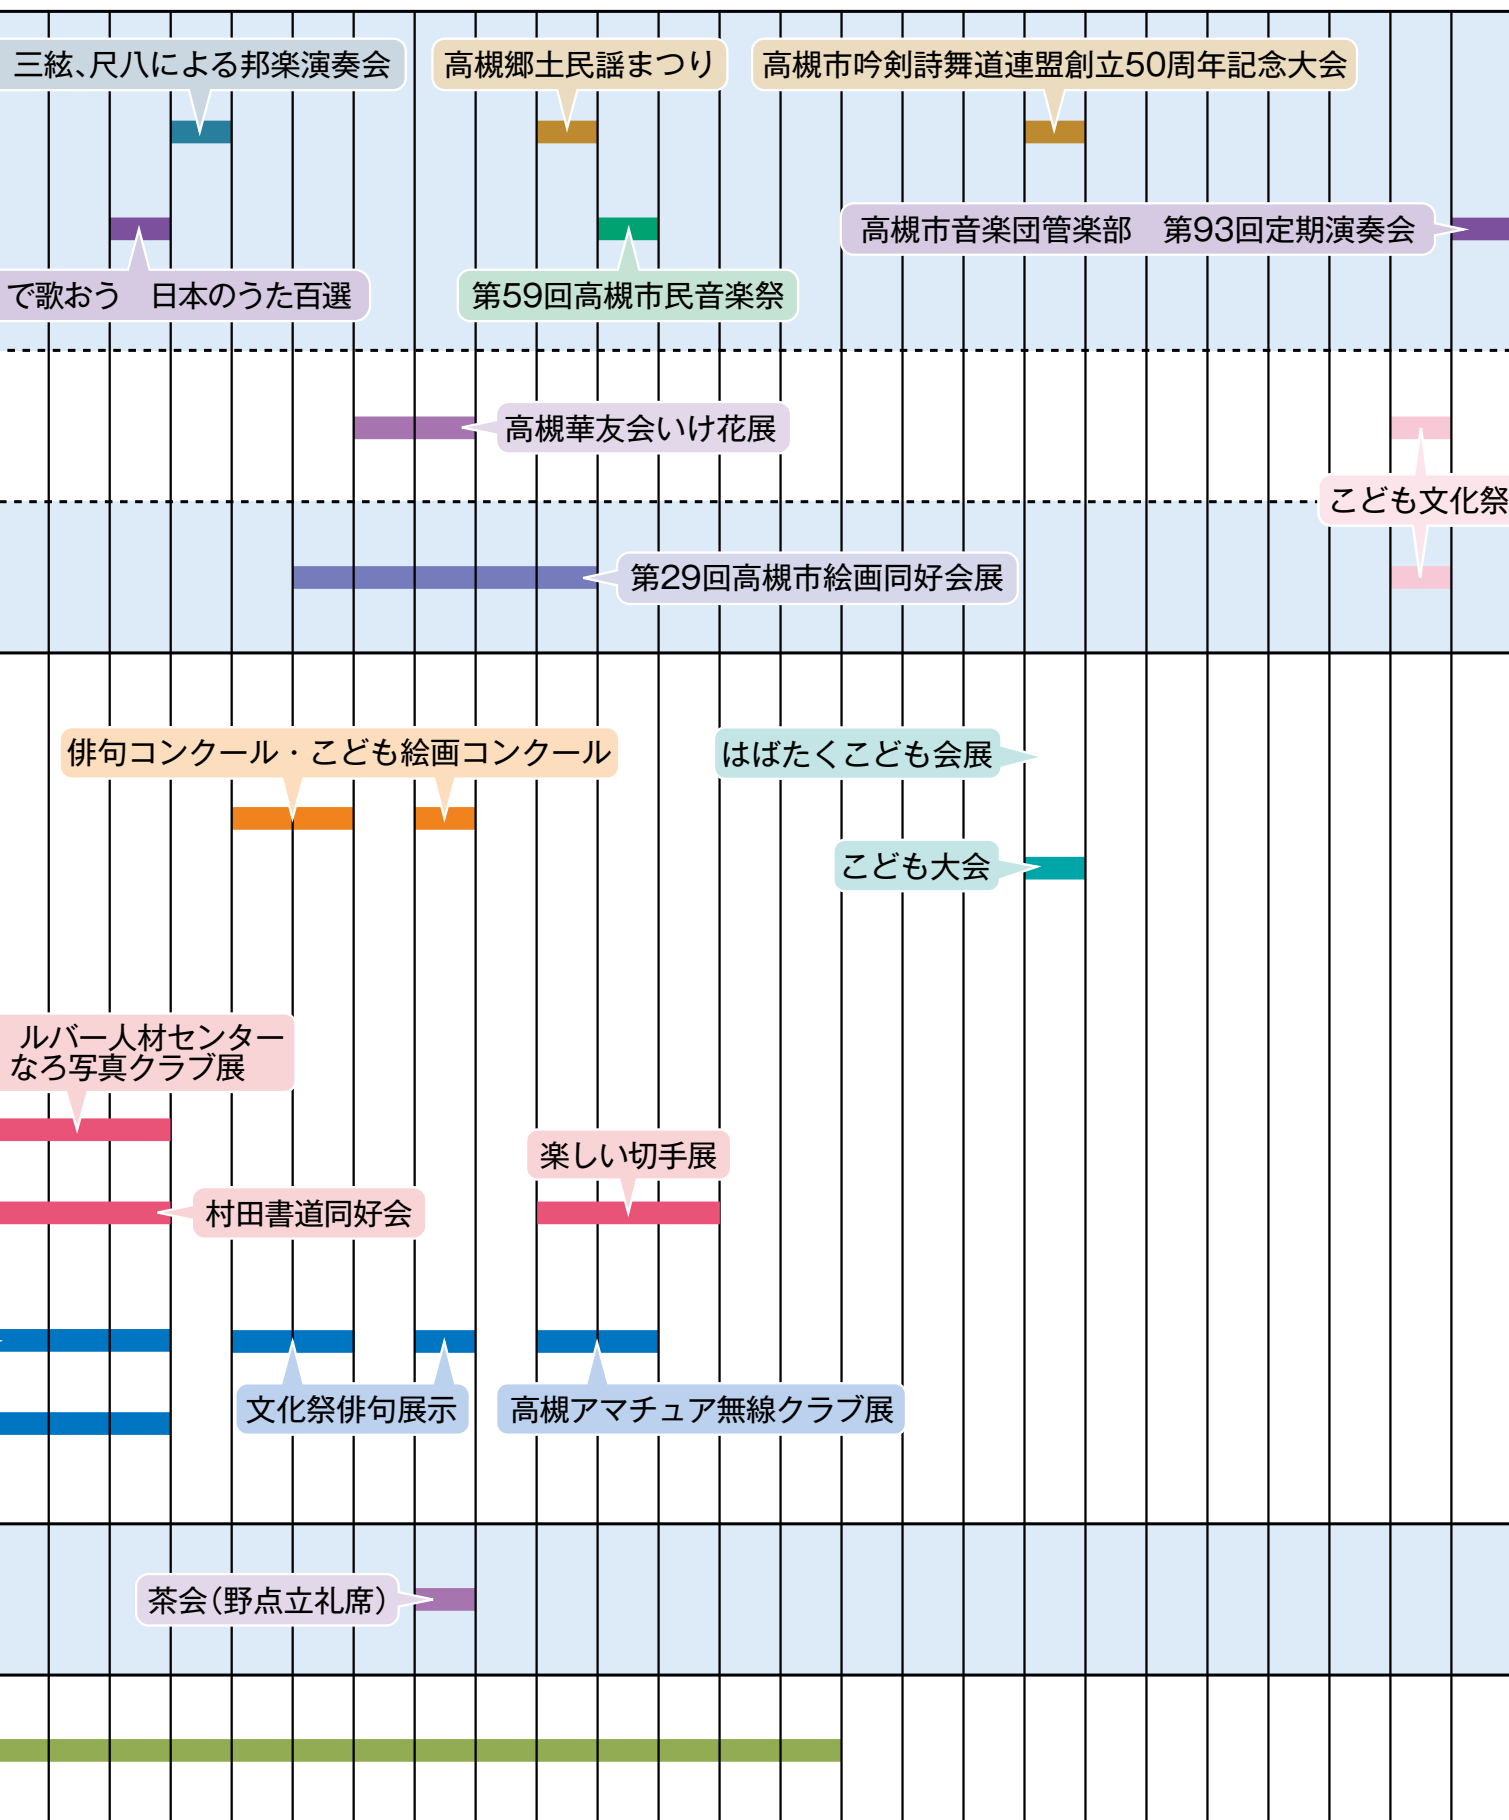

27 (木) 28 (金) 29 (土) 30 (日) 31 (月) 11/1 (火) 2 (水) 3 (木・祝) 4 (金) 5 (土) 6 (日) 7 (月) 8 (火) 9 (水) 10 (木) 11 (金) 12 (土) 13 (日) 14 (月) 15 (火) 16 (水) 17 (木) 18 (金) 19 (土) 20 (日)

27 (木) 28 (金) 29 (土) 30 (日) 31 (月) 11/1 (火) 2 (水) 3 (木・祝) 4 (金) 5 (土) 6 (日) 7 (月) 8 (火) 9 (水) 10 (木) 11 (金) 12 (土) 13 (日) 14 (月) 15 (火) 16 (水) 17 (木) 18 (金) 19 (土) 20 (日)