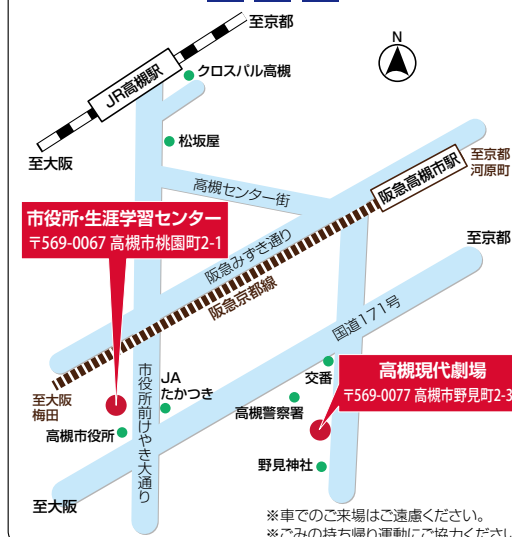

新型コロナウイルス感染拡大防止にご協力ください

マスク着用

咳エチケット

手洗い・手指の消毒

対人距離の確保

案内図

※車でのご来場はご遠慮ください。
※ごみの持ち帰り運動にご協力ください。

催しの ご案内

※有料の記載がない催しは入場無料。

※新型コロナウイルスの感染拡大状況により、予定通りに実施されない場合があります。

第59回高槻市民音楽祭

日時 11月6日(日) 10:00～17:00

場所 高槻現代劇場 中ホール

問合せ 高槻現代劇場
072-671-9999(～10/10)
072-671-1062(10/12～)

市内で活動する合唱団が日頃の成果を披露、合唱文化を紹介します。

俳句コンクール／こども絵画コンクール