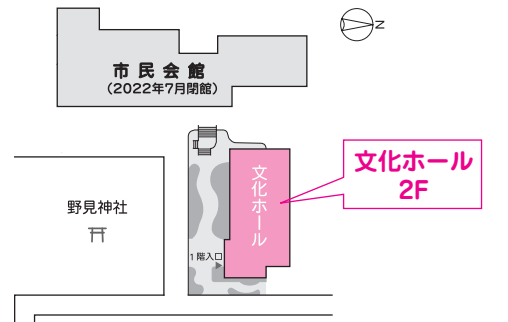

純韓国料理 チャンチ高槻店

スンドゥブセットがオススメ! 毎朝お店で豆腐を作っています!

〔定休日〕年中無休
〔営業時間〕11:30-14:30(15:00close)
17:00-21:30(22:30close)

高槻市城北町1-2-10 東洋ビル1F
☎ 072-673-1111

高槻文化友の会 会員証のご提示で

食事代金1割引

※協賛店はこの他にもございます。

新型コロナウイルス感染拡大防止にご協力ください

ご来館の際は マスク着用 手洗い・手指の消毒 咳エチケット 対人距離の確保

市民会館は7月31日に閉館しました。長きにわたりご利用いただきありがとうございました。文化ホール(中ホール・展示室・レセプションルーム・和室・応接室)は開館しています。

★休館日：月曜休館(祝日を除く)

中ホール					
月日	曜	行 事 名	開演時間	料 金	連 絡 先
8月16日	火	高槻演劇2022マジック & ジャグリングショー	18:00	事前予約2,000円(当日2,500円) 高校生以下 無料	高槻パフォーマンスサークルhook 090-1917-0371
8月27日	土	第18回なかよしコンサート	11:00	無料	松元 佐和子 090-6552-5944
8月28日	日	第8回高槻チャリティ・舞翔の会	10:00	無料	御上 結帆 090-1443-0522
9月4日	日	Yuria Ballet Art 第18回発表会	15:00	無料	Y.B.A事務局 090-1672-8827
9月10日	土	コレgium・ヨハネス 第20回演奏会	13:30	無料	松森 080-5301-5082
9月19日	月・祝	ホリディ・オーケストラ 第4回定期演奏会	14:00	無料 先着600名様	村田 090-8655-6452
9月25日	日	第65回国鉄のうたごえ祭inおさか	13:30	一般 2,000円	木村 伸二 090-3948-4061
10月2日	日	プリマステラ2ndコンサート	17:00	1,000円	プリマステラ 050-7120-2521
10月8日	土	高槻市文化祭 錦秋素おどりの会	11:00	無料	双鶴 090-2385-0182
10月9日	日	高槻市文化祭 ハレフェスティバル2022	17:00	1,500円	瀧美 072-694-5104
10月10日	月・祝	第23回大阪国際音楽コンクール グランドファイナル=ガラコンサート	12:00	無料(要入場券)	高槻現代劇場 072-671-9999

◆10月15日(土)までの情報を掲載しています。 <7月25日現在の情報です。変更の場合もございます。>

会館事務所移転のお知らせ

会館事務所は8月2日(火)から来年3月下旬まで、文化ホール2Fで営業しております。高槻城公園芸術文化劇場オープンまでのしばらくの間ご不便をおかけいたしますがよろしくお願いたします。 ※市民会館閉館に伴い駐車スペースが大幅に減少しているため、車での来館はお控えください。

高槻城公園芸術文化劇場 2023年3月 オープン!

高槻城公園芸術文化劇場 Tokotsuki Arts Theatre

太陽ファルマテックホール
公園の緑に囲まれた200席の小ホール

トリシマホール
1,500席を擁する大ホール

演劇やダンスの公演に適した大スタジオ

練習や創作に利用しやすい中小スタジオ

(公財)高槻市文化振興事業団は4月1日から(公財)高槻市文化スポーツ振興事業団に名称変更しました。

発行日 2022.8.10
発行(公財)高槻市文化スポーツ振興事業団
〒569-0077 高槻市野見町2-33
チケット専用(10:00~17:00)
TEL.072-671-9999
月曜休館(祝日を除く)
https://www.takatsuki-bj.jp/theater/

参加無料